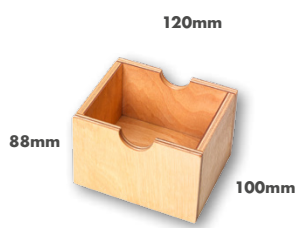

**Pořadač
Krabička**

15 EUR

Pořadač na rtěnky, laky na nehty
a jiné drobnosti
objednáací číslo **00274**

Doporučujeme pro všechny řady nábytku
a také do galerek.