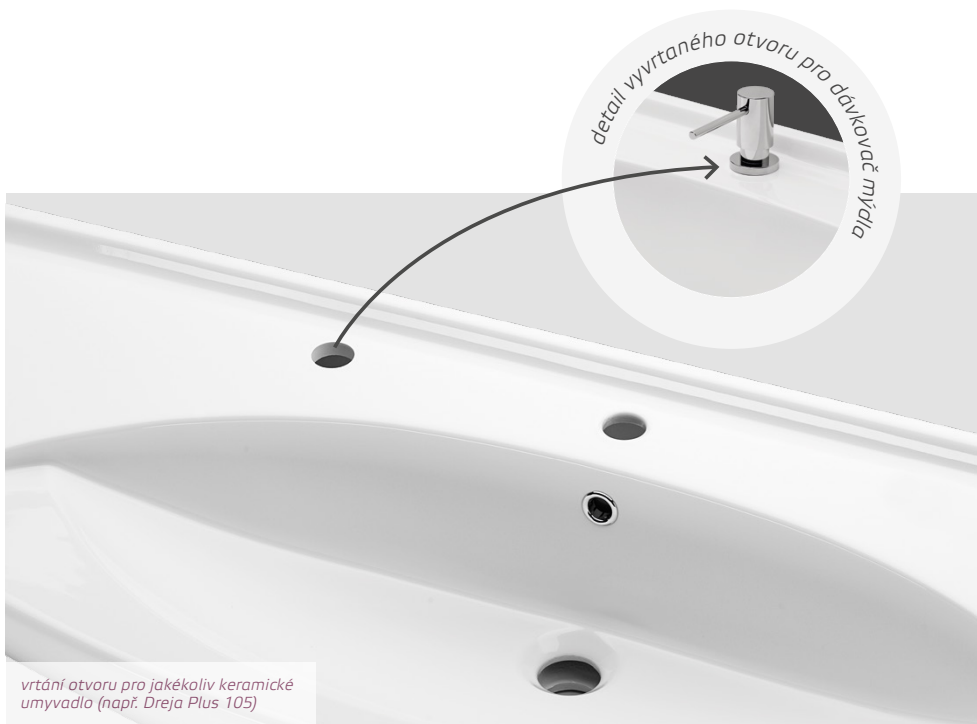

IND
INDIVIDUAL

L01
BÍLÁ
VYSOKÝ LESK

Barevné
provedení

detail vyvrtaného otvoru pro dávkovač mýdla

vrtání otvoru pro jakékoliv keramické umyvadlo (např. Dreja Plus 105)

Keramická umyvadla určená pro tuto řadu

Typ	š × h × v	cena
DREJA PLUS 65	660x430x65	108 EUR
DREJA PLUS 75	760x475x60	120 EUR
DREJA PLUS 85	860x475x65	125 EUR
DREJA PLUS 105	1060x475x65	145 EUR
DREJA PLUS 120	1210x490x70	252 EUR

Doplňky vhodné pro tuto řadu najdete na str. 76 a ceník na str. 105

*dostupné od 09/2017

Umyvadlo DREJA PLUS dreja®

K zrcadlu doporučujeme LED osvětlení Luxor nebo Tony.

WIND ZC bílá vysoký lesk od 107 EUR

Q SVZ 35 S bílá vysoký lesk 252 EUR