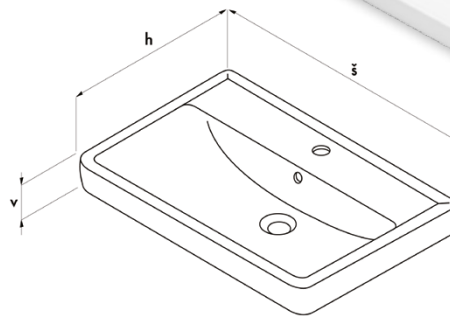

Pořadač Standard
– možnost použití pouze pro rozměry 700, 800, 1000