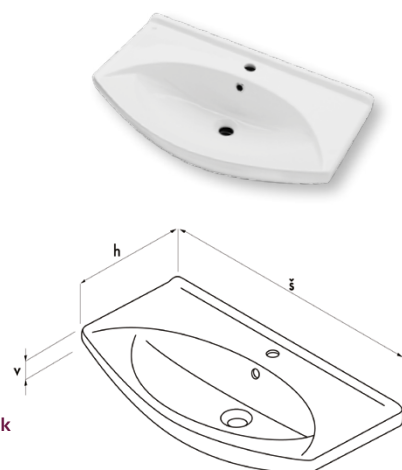

*dostupné od 09/2017

Umyvadlo DREJA PLUS dreja®

K zrcadlu doporučujeme LED osvětlení Luxor nebo Tony.

WIND ZC bílá vysoký lesk od 107 EUR

Q SVZ 35 S bílá vysoký lesk 252 EUR

WIND 120 S bílá vysoký lesk 564 EUR

skříň závěsná zásuvková Wind 120 s umyvadlem Dreja Plus 120

*dostupné od 09/2017

skříň	š 1160 × v 500 × h 335
umyvadlo	š 1210 × h 490
korpus	LTD – bílá vysoký lesk
čelní plocha	MDF – bílá vysoký lesk
	WIND 120 INDIVIDUAL 629 EUR