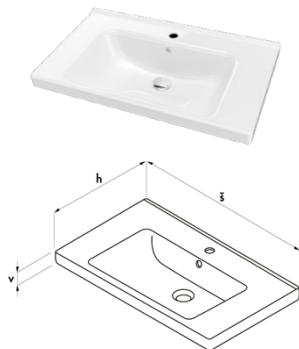

Umyvadlo Harmonia MYJOYS