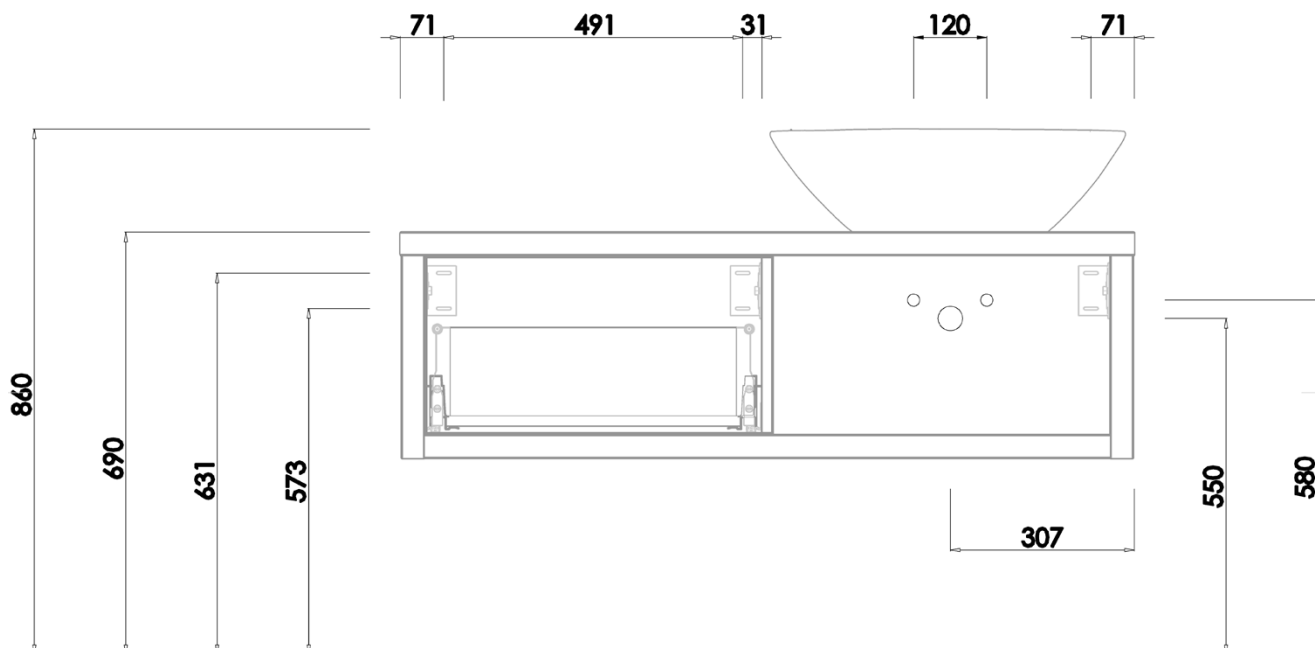

Řada Storm s umyvadlem Triumph