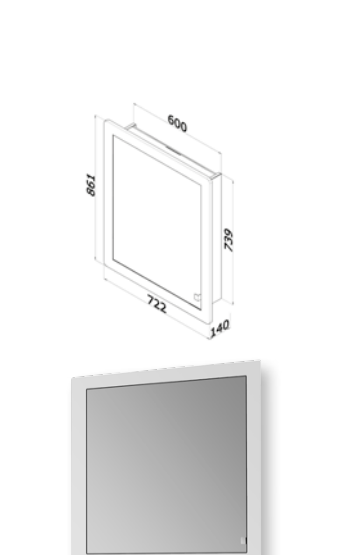

GRID GA VESTAVNÁ 60 S
bílá lesk 420 EUR

galerka Enzo 80 s LED osvětlením, el.zásuvkou, vypínačem a regulací stmívání korpus

čelní plocha LTD – šedá / MDF – běžová vysoký lesk
oboustranné zrcadlo (dveře 40/40)
oboustranné zrcadlo, el. zásuvka 230 V (na pravé straně), vypínač osvětlení (na pravé straně), 2 police (sklo)

- LED 28 W
- ☐ ENZO GA 80 S FC 717 EUR
- ☐ ENZO GA 80 TOUCH 789 EUR
- ☐ ENZO GA 80 INDIVIDUAL FC 789 EUR