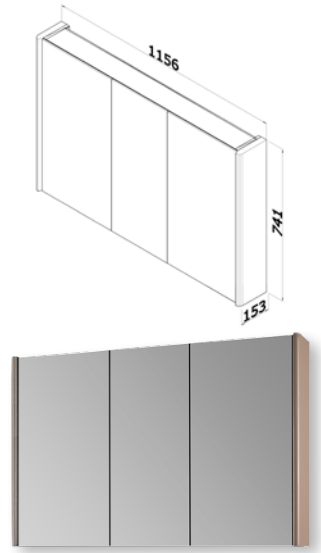

galerka Enzo 100 s LED osvětlením, el.zásuvkou, vypínačem a regulací stmívání korpus

čelní plocha LTD – šedá / MDF – běžová vysoký lesk
oboustranné zrcadlo (dveře 50/50)
oboustranné zrcadlo, el. zásuvka 230 V (na pravé + levé straně), vypínač osvětlení (na pravé + levé straně), 2 police (sklo)

- LED 30,9 W
- ☐ ENZO GA 100 S FC 757 EUR
- ☐ ENZO GA 100 TOUCH 832 EUR
- ☐ ENZO GA 100 INDIVIDUAL FC 832 EUR

ENZO GA 120 S FC
běžová vysoký lesk 797 EUR