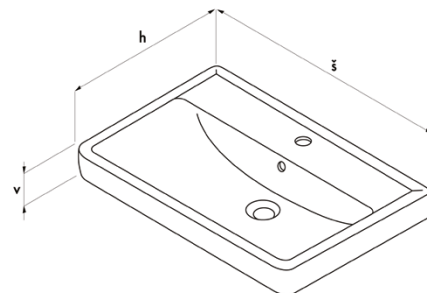

Umyvadlo Q dreja®

skříň závěsná zásuvková Q 800C s umyvadlem Q 800

skříň	š 745 × v 392 × h 434
umyvadlo	š 800 × h 475
korpus	LTD – bílá vysoký lesk
čelní plocha	DTD – wenge
	Q 800C S 416 EUR
	Q 800C FC 412 EUR
	Q 800C INDIVIDUAL 481 EUR

skříň vysoká závěsná Q 35 L/P

skříň	š 350 × v 1545 × h 350
korpus	LTD – bílá vysoký lesk
čelní plocha	MDF – bílá vysoký lesk
	možnost doobjednat koš na prádlo
	Q MAX SVZ 35 233 EUR
	Q MAX SVZ 35 FC 233 EUR
	Q MAX SVZ 35 INDIVIDUAL 346 EUR

skříň nízká závěsná Q Max 35 L/P

skříň	š 350 × v 793 × h 360
korpus	LTD – bílá vysoký lesk
čelní plocha	DTD – wenge
	možnost doobjednat koš na prádlo
	Q SNZ 35 S 198 EUR
	Q MAX SNZ 35 186 EUR
	Q MAX SNZ 35 FC 186 EUR
	Q MAX SNZ 35 INDIVIDUAL 289 EUR

Dveřová skříň obsahuje také jednu nastavitelnou polici pro větší praktičnost.

Galerky vhodné pro tuto řadu najdete na str. 64, doplňky na str. 76 a ceník na str. 106