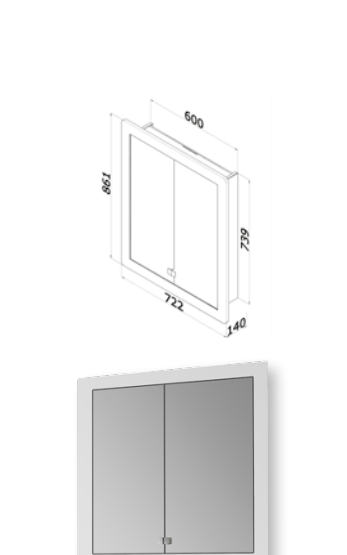

GRID GA VESTAVNÁ 60 2D S
bílá lesk 459 EUR

galerka Enzo 100 s LED osvětlením, el.zásuvkou, vypínačem a regulací stmívání korpus

čelní plocha LTD – šedá / MDF – běžová vysoký lesk
oboustranné zrcadlo (dveře 50/50)
oboustranné zrcadlo, el. zásuvka 230 V (na pravé + levé straně), vypínač osvětlení (na pravé + levé straně), 2 police (sklo)

- LED 30,9 W
- ☐ ENZO GA 100 S FC 757 EUR
- ☐ ENZO GA 100 TOUCH 832 EUR
- ☐ ENZO GA 100 INDIVIDUAL FC 832 EUR