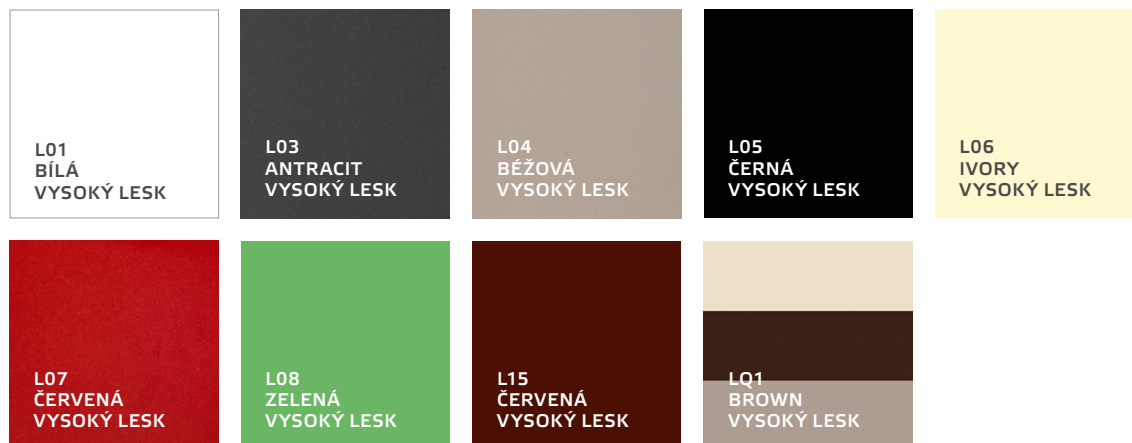

Barevná provedení 2017/2018

Lak – vysoký lesk

*Majesty

Lak – mat

Dekor

Dřevodekory

Rozměry pro odpad, vodu a uchycení skříňky (stavební připravenost)

A – výška odpadu, **B** – výška vody, **C** – rozteč odpadů u dvojumyvadel, **D** – výška uchycení skříňky,
E – rozteč uchycení skříňky = vnitřní šířka skr. – 50 mm, **E** – rozteč uchycení skříňky