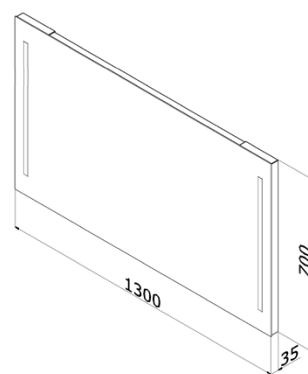

STRIPE ZC 130 287 EUR

zrcadlo Stripe 130 s LED osvětlením, včetně vypínače a regulátoru stmívání

korpus LTD – bílá lesk
čelní plocha zrcadlo
objednací číslo zrcadlo STRIPE ZC 130 – 124564

VITTA ZC 70 280 EUR

zrcadlo Vitta 70 s LED osvětlením včetně vypínače a regulátoru stmívání

korpus LTD – bílá lesk
čelní plocha zrcadlo
objednací číslo zrcadlo VITTA ZC 70 – 29176