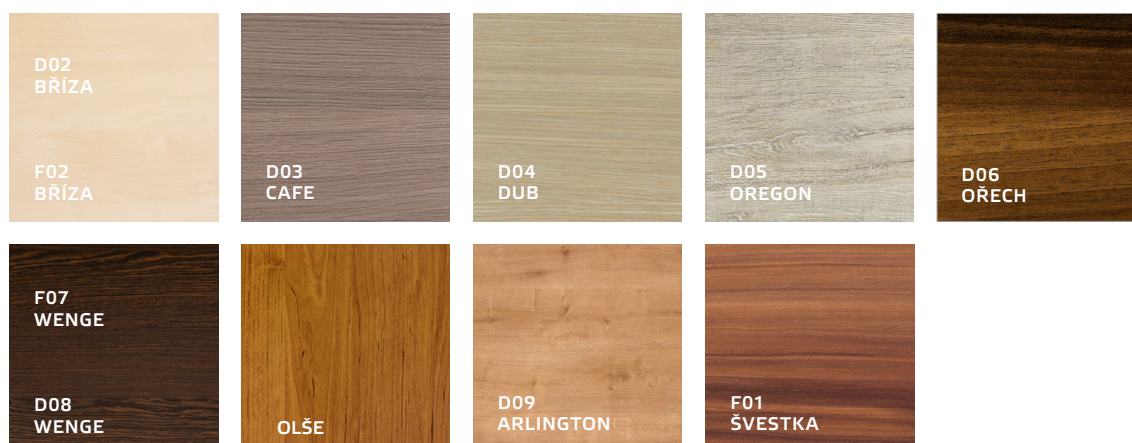

Barevná provedení 2017/2018

Lak – vysoký lesk

*Majesty

Lak – mat

Dekor

Dřevodekory

Rozměry pro odpad, vodu a uchycení skříňky (stavební připravenost)

A – výška odpadu, **B** – výška vody, **C** – rozteč odpadů u dvojumyvadel, **D** – výška uchycení skříňky,
E – rozteč uchycení skříňky = vnitřní šířka skr. – 50 mm, **E** – rozteč uchycení skříňky