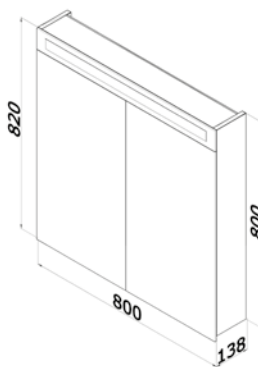

AIR GA 80 2D S 399 EUR

galerka AIR 80 se zabudovaným LED osvětlením, el. zásuvkou a vypínačem

korpus LTD – bílá lesk
čelní plocha oboustranné zrcadlo (dveře 40/40)
oboustranné zrcadlo el. zásuvka 230 V
vč. vypínače
2 police (sklo)

AIR GA 80 2D
399 EUR