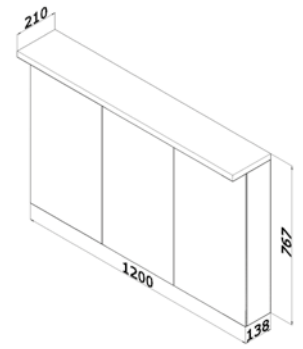

ASTON GA 120 3D S 676 EUR

galerka Aston 120 s rampou s LED osvětlením, el.zásuvkou a vypínačem

korpus LTD – bílá lesk
čelní plocha oboustranné zrcadlo (dveře 40/40/40)
oboustranné zrcadlo
2x el. zásuvka 230 V
(na pravé i levé straně)
vč. vypínače
6 polic (sklo)

ASTON GA 120 3D 676 EUR