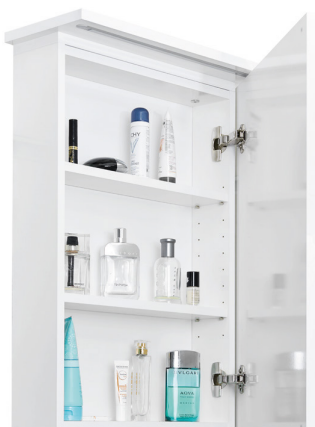

Závěs s perfektním integrovaným tlumením a skvělým designem: **Sensys**

Sensys podporuje harmonický vzhled Vašeho nábytku. Několikrát vyznamenaný design závěsu doplňuje Váš nábytek nejenom funkčně, ale také esteticky. Závěsem Sensys nadchnete zákazníky, kteří mají cit pro detail.

Testováno na 80.000 cyklů*

reddot award

Český nábytek
se spolehlivým kovááním

**CELOŽIVOTNÍ
GARANCE
KVALITY**

Hettich

Celoživotní garance kvality

Pro Váš klid a jistotu poskytuje společnost Hettich na vybrané výrobky značky Hettich celoživotní garanci kvality. Je nepravděpodobné, že by se na výrobku společnosti Hettich vyskytla během jeho životnosti nějaká vada. Pokud by se však vada přesto vyskytla, díky celoživotní garanci kvality Vám společnost Hettich vadný výrobek vymění za jiný – bezvadný.

Podmínkou je registrace na stránce www.hettich.cz/garance

*cykl = otevření a zavření zásuvky či dvířek