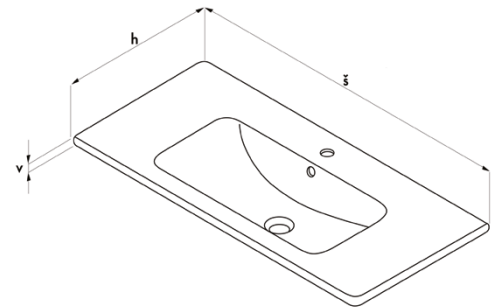

**UMYVADLO EUPHORIA
MYJOYS**