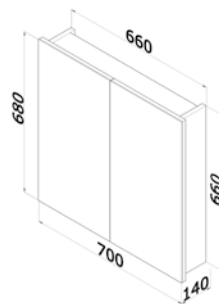

Q GA 70 2D S

142 EUR

galerka Q 70 bez osvětlení
korpus LTD – bílá lesk
čelní plocha LTD + zrcadlo
bez el. zásuvky
bez vypínače
2 police (LTD)
Q GA 70 2D
142 EUR