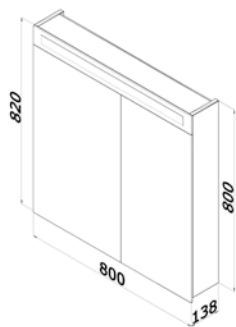

MAX GA 80 2D S (50/30) 360 EUR

galerka Max 80 se zabudovaným LED osvětlením

korpus LTD – bílá lesk
čelní plocha oboustranné zrcadlo (dveře 50/30)
oboustranné zrcadlo bez vypínače
2 police (sklo)

MAX GA 80 2D
360 EUR