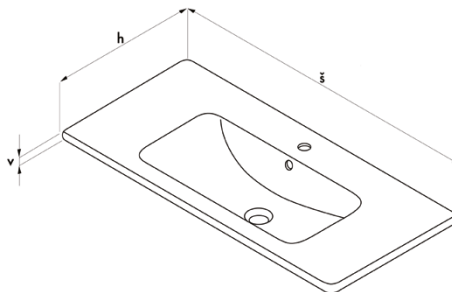

Dvojumyvadlo Slim