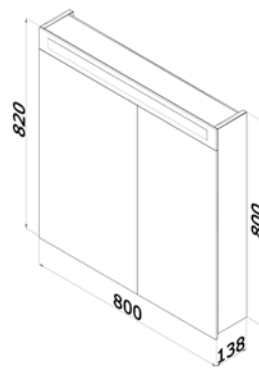

AIR GA 80 2D S (50/30) 399 EUR

galerka AIR 80 se zabudovaným LED osvětlením, el. zásuvkou a vypínačem

korpus LTD – bílá lesk
čelní plocha oboustranné zrcadlo (dveře 50/30)
oboustranné zrcadlo el. zásuvka 230 V
vč. vypínače
2 police (sklo)

AIR GA 80 2D
399 EUR