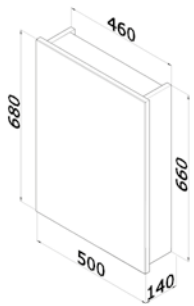

Galerky (ceník str. 108)

Q GA 50 S

111 EUR

galerka Q 50 L/P bez osvětlení
korpus LTD – bílá lesk
čelní plocha LTD + zrcadlo
bez el. zásuvky
L/P otevírání
bez vypínače
2 police (LTD)
Q GA 50
111 EUR