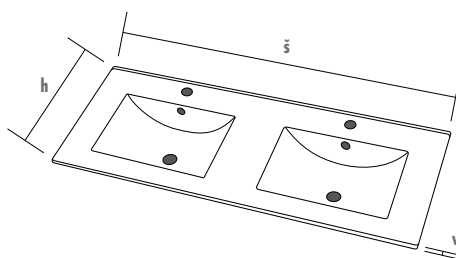

Umyvadla určená pro tuto řadu

Typ	š × h × v	cena
EUPHORIA 60	600×470×25	155 EUR
EUPHORIA 80	780×470×25	194 EUR
EUPHORIA 100	1000×470×25	233 EUR
EUPHORIA 120*	1200×470×25	408 EUR
EUPHORIA 120A**	1200×470×25	408 EUR
SLIM 120	1215×462×20	408 EUR

*dostupné od 09/2017

**dostupné od 09/2017, provedení se dvěma otvory pro baterii

A / B / C

Úchytky bez příplatku

Barva / dekor na míru

INDIVIDUAL

Galerie vhodné pro tuto řadu najdete na str. 64, doplňky na str. 76 a ceník na str. 88

Doplňkové skříň lze kombinovat z řady Q Max.