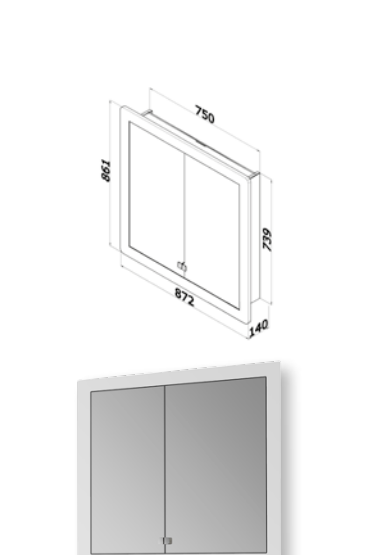

GRID GA VESTAVNÁ 75 2D S
bílá lesk 494 EUR

galerka Enzo 120 s LED osvětlením, el.zásuvkou, vypínačem a regulací stmívání korpus

čelní plocha LTD – šedá / MDF – běžová vysoký lesk
oboustranné zrcadlo (dveře 40/30/40)
oboustranné zrcadlo, el. zásuvka 230 V (na pravé + levé straně), vypínač osvětlení (na pravé + levé straně), 6 polic (sklo)

- LED 36,6 W
- ☐ ENZO GA 120 S FC 797 EUR
- ☐ ENZO GA 120 TOUCH 877 EUR
- ☐ ENZO GA 120 INDIVIDUAL FC 877 EUR