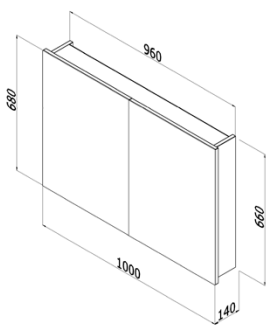

Q GA 100 2D S

175 EUR

galerka Q 100 bez osvětlení
korpus LTD – bílá lesk
čelní plocha LTD + zrcadlo
bez el. zásuvky
bez vypínače
2 police (LTD)
Q GA 100 2D
175 EUR