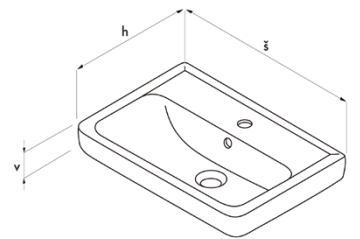

Umyvadlo MINI dreja®