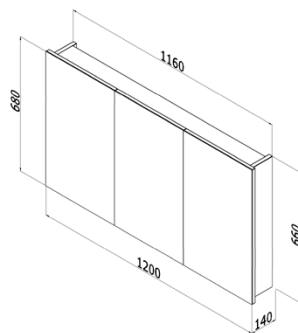

Q GA 120 3D S

233 EUR

galerka Q 120 bez osvětlení
korpus LTD – bílá lesk
čelní plocha LTD + zrcadlo
bez el. zásuvky
bez vypínače
6 polic (LTD)
Q GA 120 3D
233 EUR