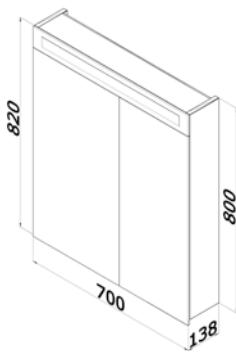

AIR GA 70 2D S (40/30) 385 EUR

galerka AIR 70 se zabudovaným LED osvětlením, el. zásuvkou a vypínačem

korpus LTD – bílá lesk
čelní plocha oboustranné zrcadlo (dveře 40/30)
oboustranné zrcadlo el. zásuvka 230 V
vč. vypínače
2 police (sklo)

AIR GA 70 2D
385 EUR