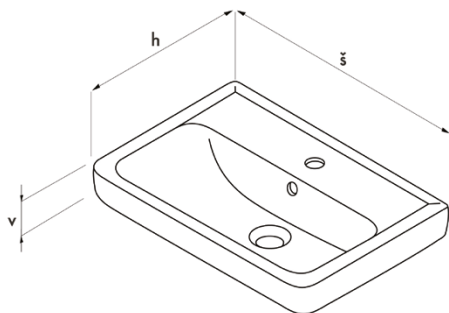

INDIVIDUAL

Keramická umyvadla určená pro tuto řadu

Typ	š × h × v	cena
MINI 500	500×380×70	95 EUR
MINI 550	550×380×70	108 EUR
MINI 600	600×380×70	113 EUR

Umyvadlo Mini dreja®