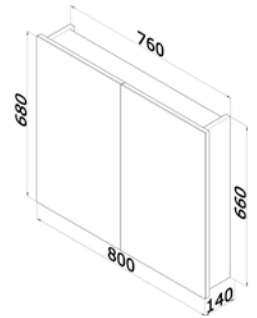

Q GA 80 2D S

146 EUR

galerka Q 80 bez osvětlení
korpus LTD – bílá lesk
čelní plocha LTD + zrcadlo
bez el. zásuvky
bez vypínače
2 police (LTD)
Q GA 80 2D
146 EUR