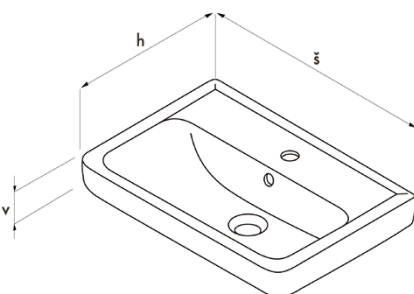

Umyvadlo Mini dreja®

Hloubka skříně
s umyvadlem
pouze 38 cm.
Vhodné do malé koupelny.

Keramická umyvadla určená pro tuto řadu

Typ	š × h × v	cena
MINI 500	500×380×70	95 EUR
MINI 550	550×380×70	108 EUR
MINI 600	600×380×70	113 EUR

Barevné provedení