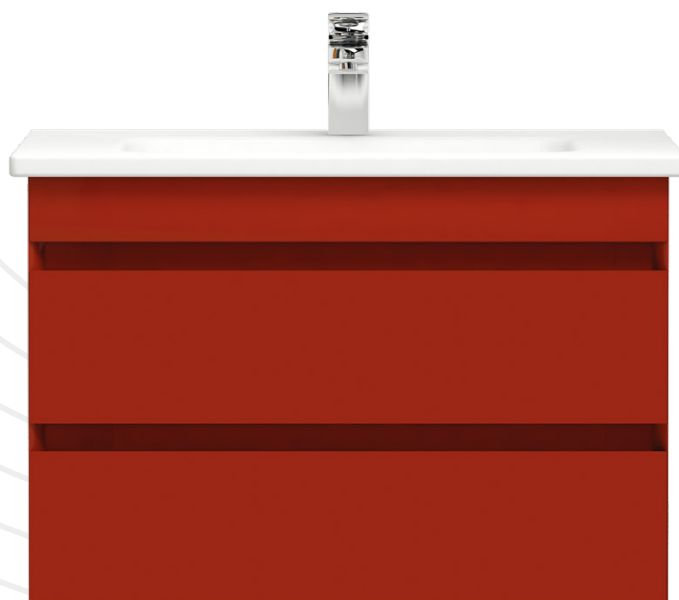

Český koupelnový nábytek
2017/2018

dreja ®

Svěží design nábytku
do vaší koupelny