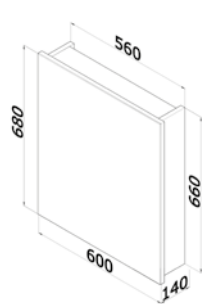

Q GA 60 S

116 EUR

galerka Q 60 L/P bez osvětlení
korpus LTD – bílá lesk
čelní plocha LTD + zrcadlo
bez el. zásuvky
L/P otevírání
bez vypínače
2 police (LTD)
Q GA 60
116 EUR