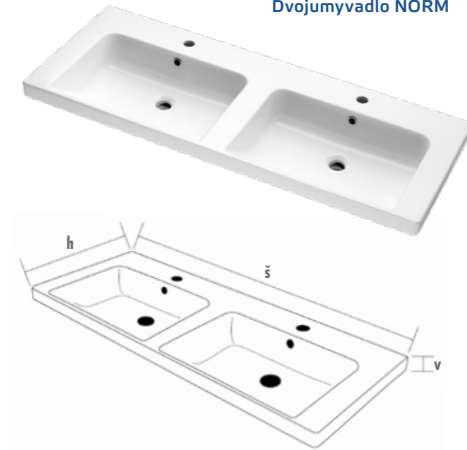

Dvojumyvadlo NORM