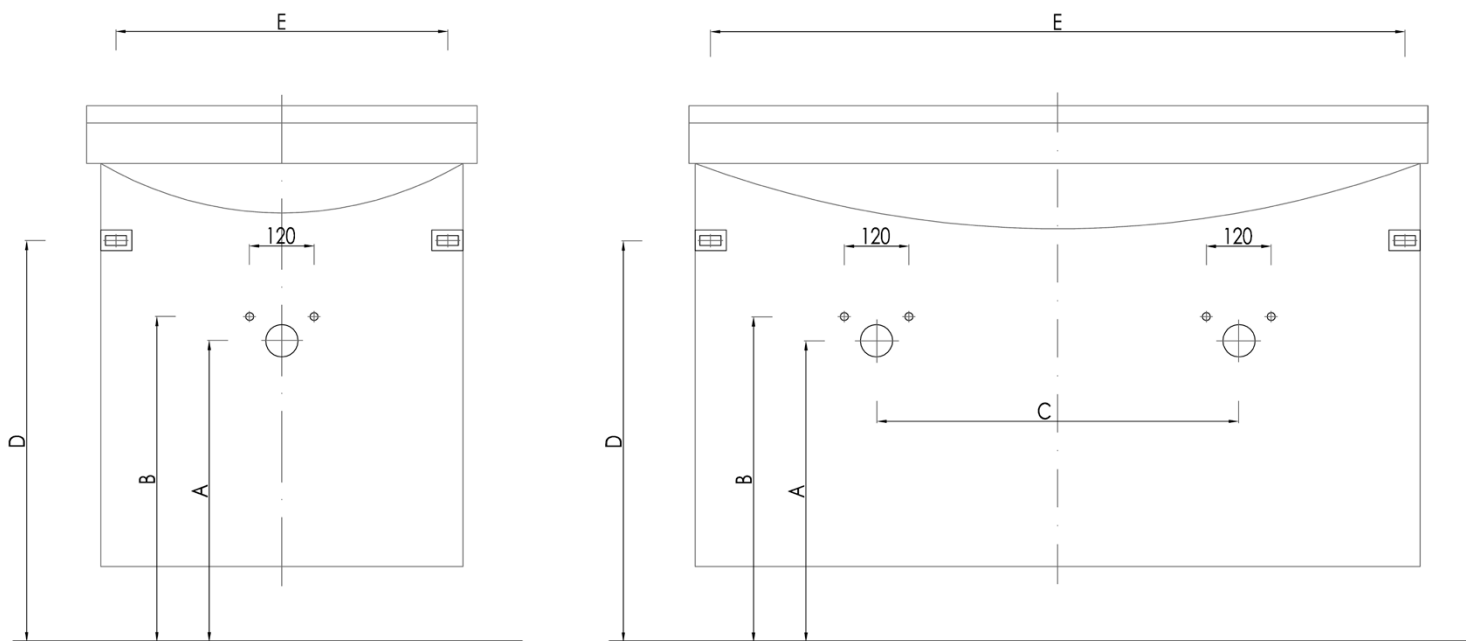

Rozměry pro odpad, vodu a uchycení skříňky (stavební připravenost)