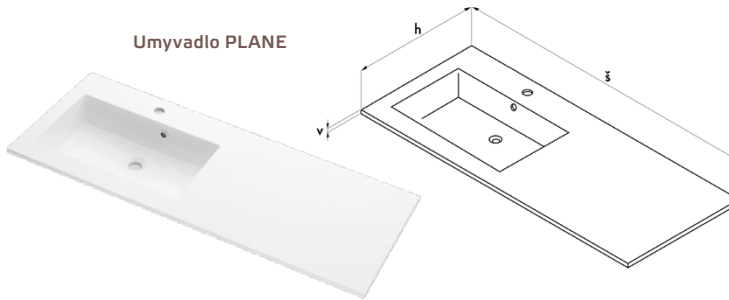

autoři řady RETRO

Ing. arch. Jakub Med
Bc. Barbora Medová

Jakub je vítězem prvního ročníku naší studentské soutěže studentiprodrevojas.cz

INDIVIDUAL
lze vybírat mezi vysokým leskem, matem a provedením VELVET TOUCH.

Umyvadlo PLANE