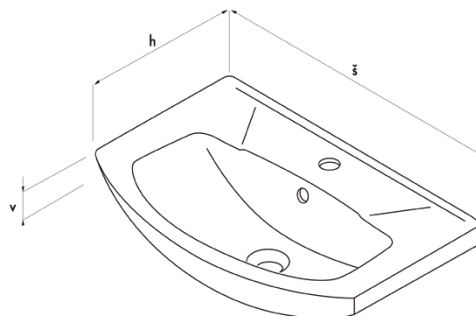

dreja®

Keramická umyvadla určená pro tuto řadu

Typ	š × h × v	cena
ELEGANT 55	550x435x55	81 EUR
ELEGANT 65	660x440x55	85 EUR

HIT ZC 65
olše

56 EUR

zrcadlo Hit 65 bez osvětlení

zrcadlo 602 × v 767 × h 136
korpus LTD - olše
čelní plocha zrcadlo s odkládací policí
HIT ZC 65
61 EUR

Umyvadlo ELEGANT