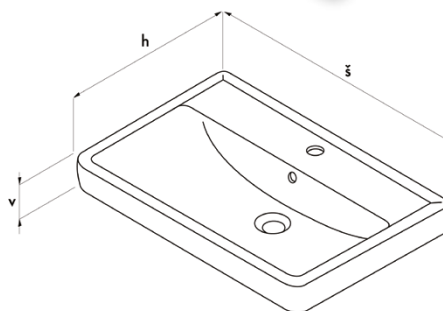

Keramická umyvadla určená pro tuto řadu

Typ	š × h × v	cena
Q 550	550×475×90	108 EUR
Q 600	600×475×90	113 EUR
Q 700	700×475×90	124 EUR
Q 800	800×475×110	166 EUR

Zásuvkové
provedení

Dostupná
šíře

55/60/70/80 CM

Jemné
dovírání

HETTICH

Pořadač
do zásuvky

NA OBJEDNÁVKU

Úchytky
bez příplatku

A / B / C

Barva / dekor
na míru

INDIVIDUAL

Q SVZ 35 S
bílá vysoký lesk
252 EUR

Q SNZ 35 S
bílá vysoký lesk
198 EUR

skřín vysoká závěsná Q 35 L/P
skřín š 350 × v 1545 × h 350
korpus LTD – bílá vysoký lesk
čelní plocha MDF – bílá vysoký lesk
možnost doobjednat koš
na prádlo

skřín nízká závěsná Q 35 L/P
skřín š 350 × v 793 × h 360
korpus LTD – bílá vysoký lesk
čelní plocha MDF – bílá vysoký lesk
možnost doobjednat koš
na prádlo

Umyvadlo Q dreja®