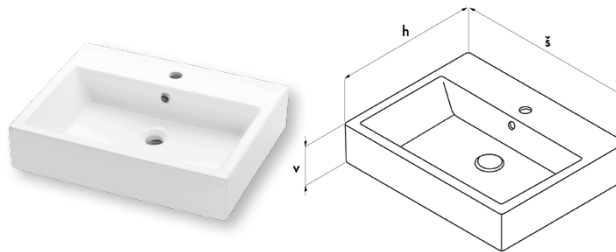

INDIVIDUAL

Keramická umyvadla na desku určená pro tuto řadu

Typ	š × h × v	cena
TRIUMPH 58	580×335×170	136 EUR
KUBE 60	600×470×130	233 EUR

Umyvadlo Kube 60

GSİ

Umyvadlo Triumph 58

dreja®