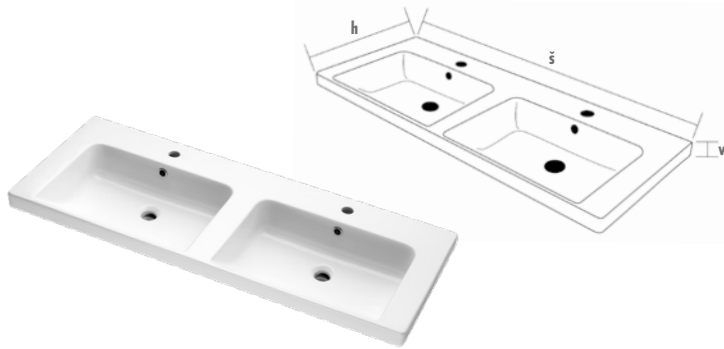

Dvojumyvadlo **NORM**

MYJOYS