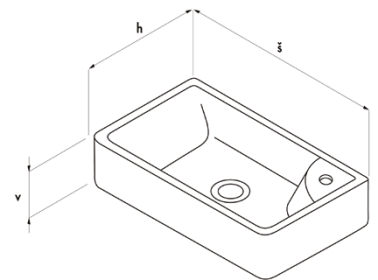

Umyvátko Q dreja®