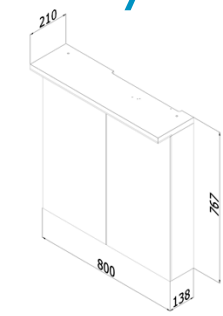

Galerky

ASTON GA 80 2D S 494 EUR

galerka Aston 80 s rampou s LED osvětlením, el.zásuvkou a vypínačem

korpus LTD – bílá lesk
čelní plocha oboustranné zrcadlo (dveře 40/40)
oboustranné zrcadlo
el. zásuvka 230 V
vč. vypínače
2 police (sklo)

ASTON GA 80 2D 494 EUR