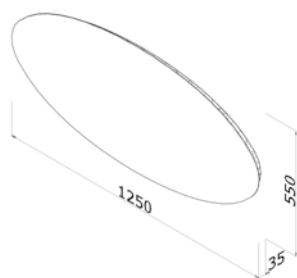

zrcadlo Vitta 90 s LED osvětlením včetně vypínače a regulátoru stmívání

korpus LTD – bílá lesk
čelní plocha zrcadlo
objednací číslo zrcadlo VITTA ZC 90 – 29145

VITTA ZC 125 330 EUR