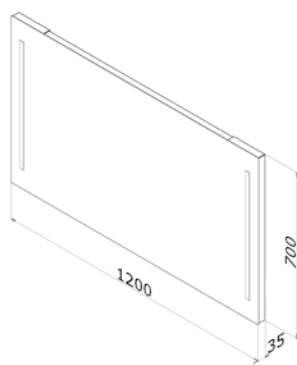

STRIPE ZC 120 260 EUR

zrcadlo Stripe 120 s LED osvětlením, včetně vypínače a regulátoru stmívání

korpus LTD – bílá lesk
čelní plocha zrcadlo
objednací číslo zrcadlo STRIPE ZC 120 – 29466