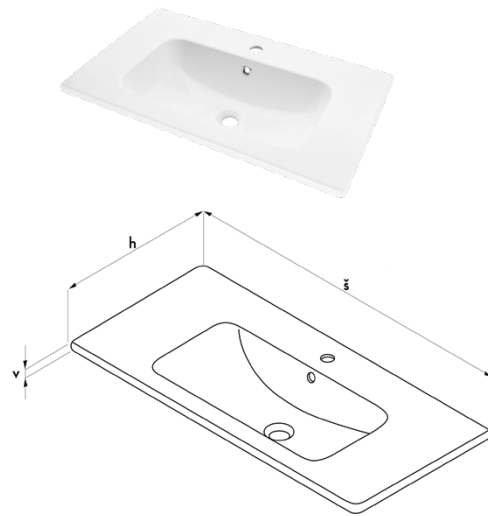

Umyvadlo EUPHORIA **MYJOYS**