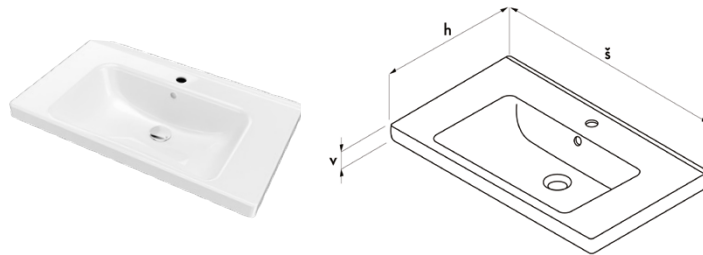

Umyvadlo **HARMONIA**

MYJOYS