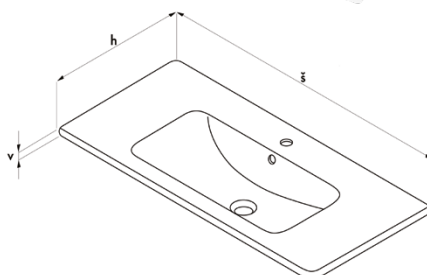

UMYVADLO EUPHORIA

MYJOYS

L03
ANTRACIT
VYSOKÝ LESK

L01
BÍLÁ
VYSOKÝ LESK

Barevné provedení

1. skříň vysoká závěsná Q Max 50

skříň	š 500 × v 1545 × h 352
korpus	DTD – oregon
čelní plocha	DTD – oregon

3. Q MAX SVZ 50 326 EUR
   - Q MAX SVZ 50 FC 326 EUR
   - Q MAX SVZ 50 S 369 EUR
   - Q MAX SVZ 50 S FC 445 EUR
   - Q MAX SVZ 50 INDIVIDUAL 445 EUR

Galerky vhodné pro tuto řadu najdete na str. 64, doplňky na str. 76 a ceník na str. 87

* Uvedené ceny jsou doporučené maloobchodní ceny v EUR vč. DPH