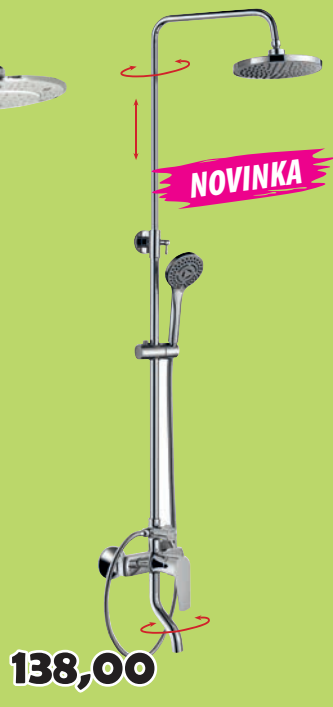

# Sprchový program

FANTASTIC  
FT200  
Sprchový stĺp  
s termostatickou batériou

**268,00**

**58,00**  
~~69,00~~

**SL322 ZIGA**  
Sprchový stĺp výška 1020 mm  
chróm (bez batérie)  
**1208-12 MINIFLEX**  
Sprchová kovová hadica  
80 cm, chróm **4,20**

**88,00**

**SL425 AROMI**  
Teleskopický sprchový stĺp  
výška 850-1300 mm  
chróm (bez batérie)

**129,00**

**1107-48 KASIOPEA**  
Teleskopický sprchový stĺp  
s pákovou batériou  
výška 730-1240 mm  
rozteč 150 mm, chróm