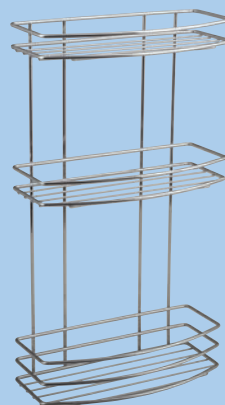

Uchytenie pomocou háčikov

**37014**  
Drôtená polica dvojitá  
250x125x310 mm

**37010**  
Drôtená polica dvojitá  
200x200x310 mm

**37015**  
Drôtená polica trojitá  
200x200x485 mm

**37045**  
Drôtená polica trojitá  
250x125x485 mm