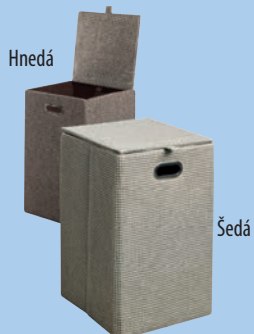

KOŠE NA PRÁDLO

Hnedá

Šedá

30,00

Prádelné koše 35x35x58 cm
LA3808 šedá
LA3829 hnedá
lyko, nylon