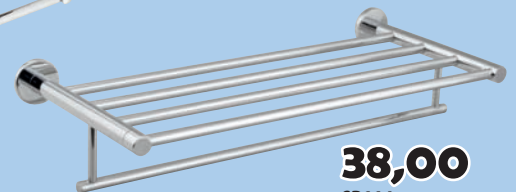

LG840  
Kozmetické zrkadlo bez osvetlenia  
závesné, Ø 200 mm, chróm

**11,40**

SB146  
Držiak uterákov, 600 mm

**15,20**

SB111  
Dvojitý držiak uterákov, 600 mm

**38,00**

SB114  
Polička na uteráky  
s hrazdou, 520x245 mm