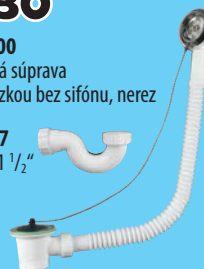

Vane a príslušenstvo

SKALICE
SK003
Vaňová zástena

189,00

Český výrobok

100% akrylát

od **165,00**

DOUBRAVA A1670 160x70x42 cm, 180 l 165,00
A1770 170x70x42 cm, 190 l 185,00

Asymetrická vaňa s rozšírenou sprchovou zónou, ktorú je možné doplniť zástenou s držiakom uterákov.

ľavá

100% akrylát

229,00

SKALICE

SK168P 168x85/75x40 cm, pravá, 230 l	229,00
SK168L 168x85/75x40 cm, ľavá, 230 l	229,00
SK001 Predný panel, 168x52 cm	95,00
SK002 Bočný panel, 75x52 cm	55,00
SK003 Polkruhová vaňová zástena L/P s držiakom uterákov, v. 140 cm, 6 mm číre sklo	189,00
SK004 Podperné nohy	14,90

Český výrobok

100% akrylát

od **205,00**

NISA A1775 170x75x42 cm, 216 l 205,00
A1870 180x70x42 cm, 200 l 229,00 **NOVINKA**
A1880 180x80x42 cm, 240 l 235,00

od **95,00**
~~118,00~~

JIZERA G1270 120x70x39 cm, 120 l 95,00
G1570 150x70x39 cm, 150 l 99,00
G1670 160x70x39 cm, 160 l 105,00
G1770 170x70x39 cm, 170 l 105,00
G1880 180x80x39 cm, 190 l 159,00*

*Vaňa má výpust' v strede

od **69,00**
~~89,00~~

Ceny oceľových vaní sú bez podperných nožičiek.

OCEĽOVÉ VANE

V120x70 120x70x38 cm	69,00
V140x70 140x70x38 cm	75,00
V150x70 150x70x38 cm	75,00
V160x70 160x70x38 cm	75,00
V170x70 170x70x38 cm	75,00
PIED PVC Podperné nožičky k vaniam 120-170 cm	16,80

Odporúčame vaňovú súpravu TY1001.

85,00

OCEĽOVÁ SEDACIA VAŇA V105x70 105x65x41 cm 85,00
PIED 105 Podperná konštrukcia 28,00

7,30

Podhlavník 30x20cm
68601 biela 7,30
68609 béžová 7,30

5,30

218300 Vaňová súprava s retiazkou bez sifónu, nerez

WJ607 Sifón 1 1/2" 1,80

7,60

TY1001 Vaňová súprava s bovdenom bez sifónu, plastové ovládanie výpuste, chróm

WJ607 Sifón 1 1/2" 1,80

od **10,50**

Magnetické dverka pod obklady
PD201 20x25 cm 10,50
PD203 25x33 cm 11,80
PD305 30x30 cm 12,10
PD408 30x60 cm 19,00

6,40

MO-10100 Magnety pod obklady

od **2,10**