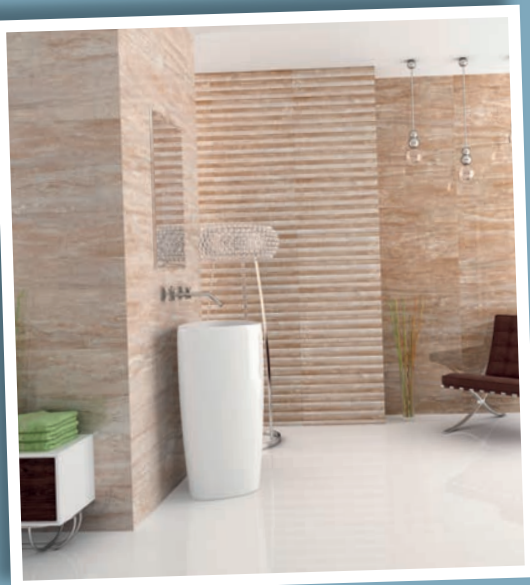

WEM006 Relieve Stripe Beige G  
13,90/m<sup>2</sup>

WEM007 Gris  
13,20/m<sup>2</sup>

PEI III

WEM008 Beige  
13,20/m<sup>2</sup>

PEI III

	rozmer (cm)	1 balenie (m <sup>2</sup> )	ks v balení	hmotnosť/bal.
OBKLAD	20x60	1,44	12 ks	21,9 kg
	20x60 G	1,2	10 ks	20,1 kg
DLAŽBA	45x45	1,62	8 ks	19 kg