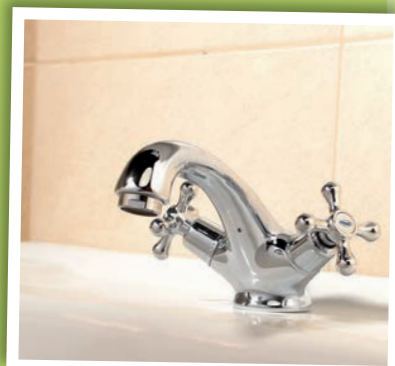

## VICTORIA

**40,00**

VC02  
Umývadlová  
batéria

**59,00**

VC11  
Sprchová batéria  
rozteč 150 mm

**99,00**

VC10  
Vaňová batéria kompletná  
rozteč 150 mm