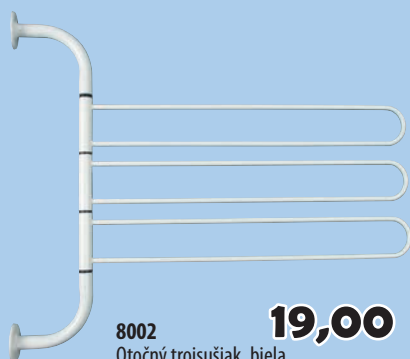

8002
Otočný trojsušiač, biela

19,00

MD156
Pevnostné madlo, 300 mm, plast

8,70

MD240
Pevnostné madlo, 450 mm, plast

10,30