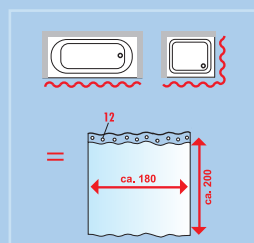

## POLYESTEROVÉ ZÁVESY

180x180 cm (ceny vrátane závesných krúžkov)

180x200 cm (ceny vrátane závesných krúžkov)