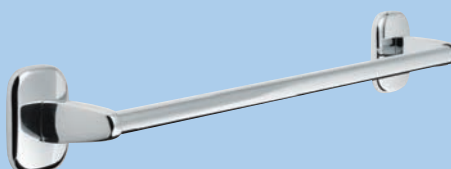

**RB106**  
Držiak uterákov  
kruh, chróm

**11,40**

**RB121**  
Otočný držiak uterákov dvojitý, 450 mm

**15,20**

**RB111**  
Držiak uterákov dvojitý, 600 mm  
možnosť skrátenia na požadovanú dĺžku

**11,40**