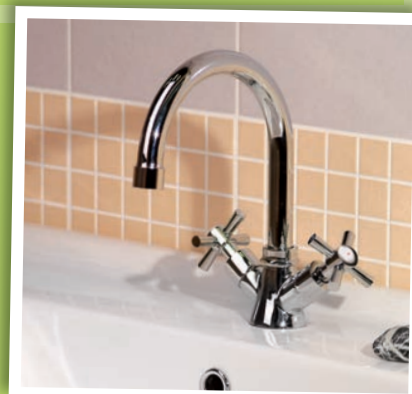

## XENIA

**39,50**

1109-02  
Umývadlová  
batéria

**49,00**

1109-11  
Sprchová batéria  
rozteč 150 mm

**65,00**

1109-10  
Vaňová batéria  
rozteč 150 mm