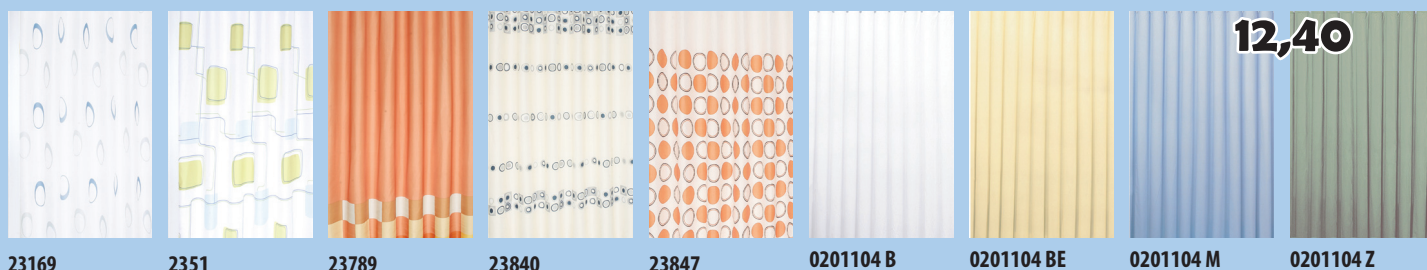

## POLYESTEROVÉ ZÁVESY

180x180 cm (ceny vrátane závesných krúžkov)

180x200 cm (ceny vrátane závesných krúžkov)