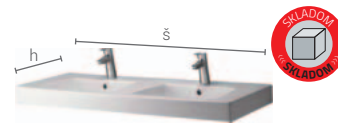

dvojumývadlo **JIKA**
Cubito