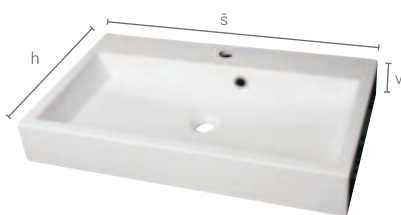

závesné umývadlo na stenu **SIDE** liaty mramor

kód umývadla	š	v	h	cena
SIDE	50	10	42	165,-
SIDE	70	10	42	199,-
SIDE	100	10	42	255,-

FARBA KORPUSU XX

LTD biela lesk

LTD jasan lyon pieskovy

LTD orech aida tabak

LTD orech tiepelo

LTD dub nebraska prirodny

LTD rovere truffe

LTD rovere fumare

LTD zebrano classic

LTD dub white craft

LTD dub grey craft

LTD dub gold craft

FARBA ČELNEJ PLOCHY YY

LTD biela lesk

LTD jasan lyon pieskovy

LTD orech aida tabak

LTD orech tiepelo

LTD dub nebraska prirodny

LTD rovere truffe

LTD rovere fumare

LTD zebrano classic

LTD dub white craft

LTD dub grey craft

LTD dub gold craft