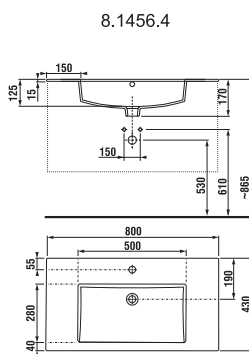

FARBA ČELNEJ PLOCHY

lak biely lesk

tmavý dub

umývadlá CUBE