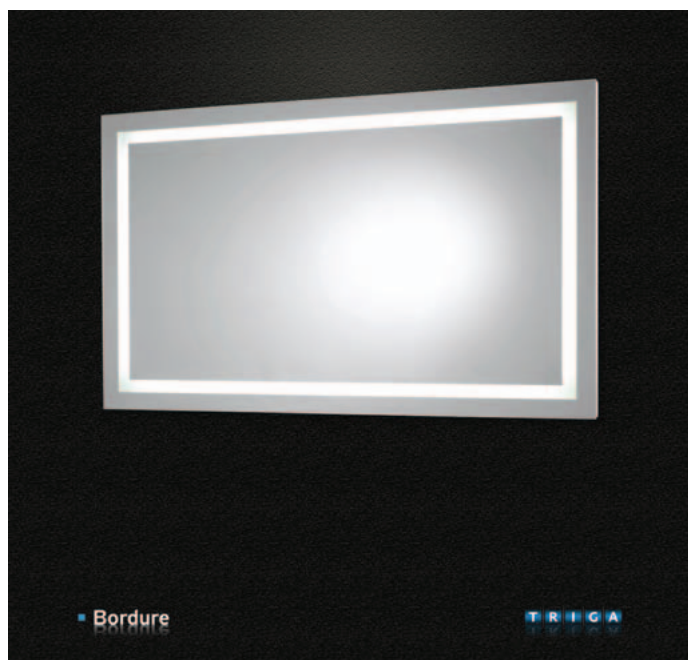

CUBITO

umiestnenie odpadov

CUBE/PETIT

umiestnenie odpadov

ZRKADLÁ S LED OSVETLENÍM TRIGA

ZRKADLÁ S LED OSVETLENÍM

↑ zrkadlo Triga Firkanter 60x80 cm

↑ zrkadlo Triga Square 120x60 cm