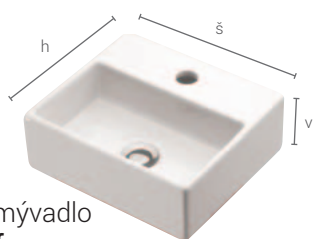

umývadlo
Afne

kód umývadla	š	v	h	cena
2153706	32,5	11,5	28,2	85,-
2153709	50	13	42	149,-
2153710	70	13	42	195,-