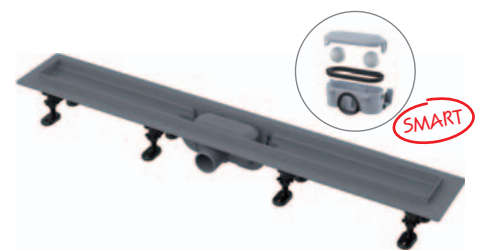

DN40 35 l/min

LINE nerez-lesk/mat

CUBE nerez-lesk/mat

BUBLE nerez-lesk/mat

Ponuka roštov k žľabom
APZ1, APZ101 Low
APZ4, APZ104 Low

PURE nerez-lesk/mat

HOPE nerez-lesk/mat

DREAM nerez-lesk/mat