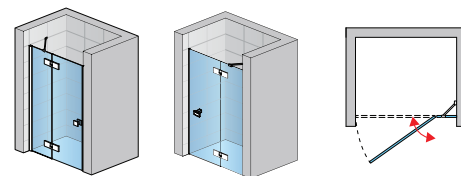

AN13G + V.ANE.50

AN13D + V.ANE.50

↑ AN13G + ANT
aluchróm, číre sklo

AN13

Štandardné rozmery – výška 2000 mm

Šírka celková	Šírka dverí	Šírka vstupu	Šírka pevného dielu	Typ	Pánty	Šírka	Farba	Sklo
				Kód	G=vľavo D=vpravo	Rozmer	50=aluchróm	07=číre sklo
750	503	470	247	AN13	G	0750	50	07 425,-
				AN13	D	0750	50	07 425,-
800	553	520	247	AN13	G	0800	50	07 430,-
				AN13	D	0800	50	07 430,-
900	603	570	297	AN13	G	0900	50	07 442,-
				AN13	D	0900	50	07 442,-
1000	703	670	297	AN13	G	1000	50	07 455,-
				AN13	D	1000	50	07 455,-
1200	803	770	397	AN13	G	1200	50	07 482,-
				AN13	D	1200	50	07 482,-

Atypické rozmery – výška 2000 mm

750 – 1200	AN13	G	SM1	50	07	712,-
	AN13	D	SM1	50	07	712,-

ANT / Bočná stena v 90°

Štandardné rozmery – výška 2000 mm, 6 mm bezpečnostné sklo, magnetické tesnenie, vrátane rohovej vzpery

Šírka	Výška	Typ	Šírka	Farba	Sklo
		Kód	Rozmer	50=aluchróm	07=číre sklo
750	2000	ANT	0750	50	07 280,-
800	2000	ANT	0800	50	07 290,-
900	2000	ANT	0900	50	07 297,-
1000	2000	ANT	1000	50	07 309,-
1200	2000	ANT	1200	50	07 330,-

Atypické rozmery

750 - 1250	2000	ANT	SM1	50	07	508,-

Prahová lišta

(voliteľné príslušenstvo)

Kód	Dĺžka	Farba	Cena
S.ANE.50	1000	50	29,-

Nástenný profil s magnetickým tesnením

(nutné objednať iba pri montáži do niky)

Kód	Výška	Farba	Cena
V.ANE.50	2000	50	39,-

Stavebnú prípravenosť a inštalčné rozmery vaničky a dlažby nájdete na str. 90

Uvedené ceny sú doporučené maloobchodné ceny v eurách vrátane DPH.

EDEN