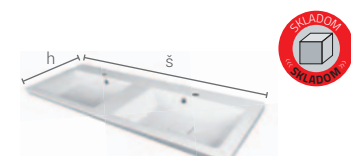

dvojumývadlo **EDEN**
Kiss