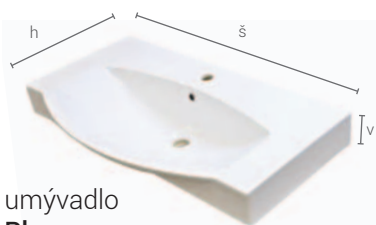

umývadlo
Plazma

kód umývadla	š	v	h	cena
5065	65	10	49	109,-
5085	85	10	49	139,-