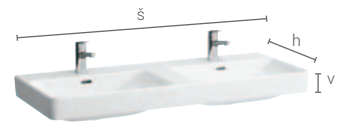

dvojumývadlo **LAUFEN**
Pro S 120