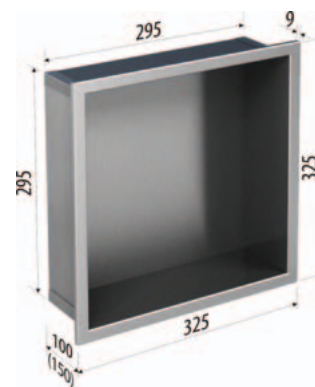

Kontajner do steny bez sklenenej poličky

PWN 600/10	kontajner celonerezový	149,-
PWNL 600/10	kontajner nerezový + zadná stena zrkadlo	165,-
PWN 600/15	kontajner celonerezový	175,-
PWNL 600/15	kontajner nerezový + zadná stena zrkadlo	195,-