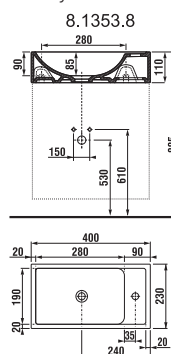

umývadlo PETIT