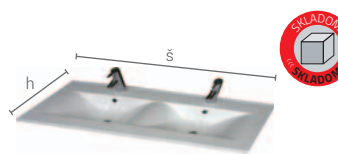

dvojumývadlo **EDEN**
Slim