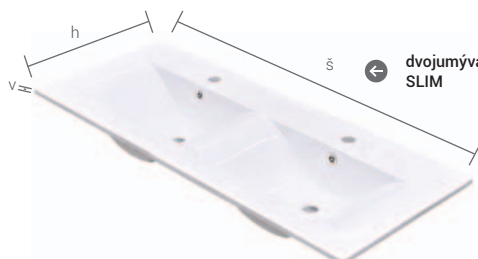

← umývadlo SLIM

kód umývadla	š	v	h	cena
50134	61	1,7	46	185,-
50129	76	1,7	46	189,-
50128	101	1,7	46	225,-
50135	121	1,7	46	495,-