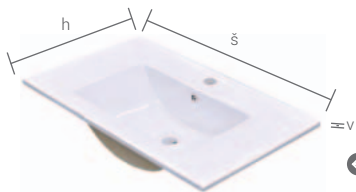

↑ umývadlová skrinka AM121ZZ K1K1, zrkadlové skrinky AM20/P K1K1 a AM20/L K1K1, poľička AM31 ATYP – povrchová úprava antracit, osvetlenie TG36CH

- korpus i čelná plocha laminát lesk alebo laminát dekor. Farbu členiaceho dielu je možné prispôbiť celkovému vzhľadu nábytku, možnosť upresnenia v objednávke.
- určenie pravá /P alebo ľavá /L je dané umiestnením pántov z čelného pohľadu na skrinku
- rozmery sú uvedené v poradí: šírka / výška / hĺbka
- rozmer umývadlových skriniek je uvedený bez výšky umývadla
- dverka sú vybavené tlmičom pre tiché dovieranie
- označenie Z v kóde výrobku – 1x zásuvka, označenie ZZ v kóde výrobku – 2x zásuvka, označenie K v kóde výrobku – kôš na prádlo
- zásuvky sú vybavené systémom tichého dovierania
- zrkadlá alebo zrkadlové skrinky, ktorých súčasťou nie je osvetlenie, nie sú konštrukčne pre osvetlenie pripravené
- umývadlá sú dodávané bez vodovodných batérií
- výrobok je určený do kúpeľní, nie je však prispôbený na dlhodobý priamy styk s vodou