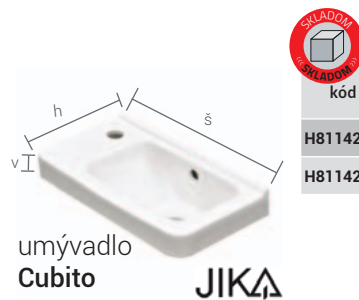

kód umývadla	š	v	h	Odkl. plocha	cena
H8114230001051	45	5,5	25	L	79,-
H8114240001061	45	5,5	25	P	79,-