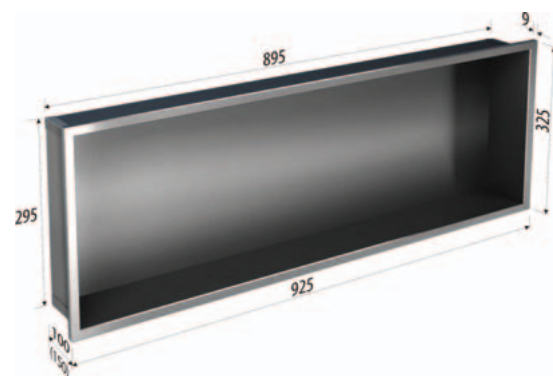

V objednávke je potrebné určiť, či chcete skrinky pravý P alebo ľavý L