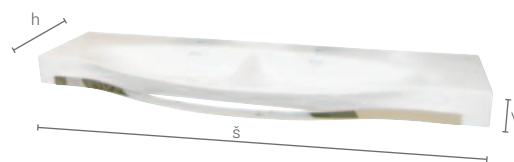

kód umývadla	š	v	h	cena
H8117040001041 bez držiaka	120	11	51	674,-
H8127040001041 s držiakom	120	11	51	902,-
H8137060001041 bez držiaka	150	11	51	983,-
H8147060001041 s držiakom	150	11	51	1238,-