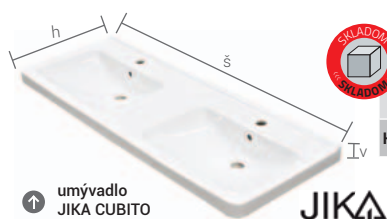

kód umývadla	š	v	h	cena
H8144200001041	130	5	48,5	404,-

umývadlo
JIKÁ CUBITO

JIKÁ