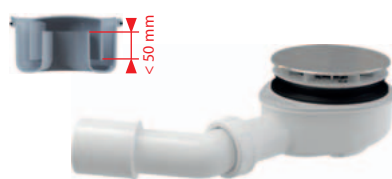

A491CR

Odtoková súprava vaničková, chróm

A491CR **19,00 €**