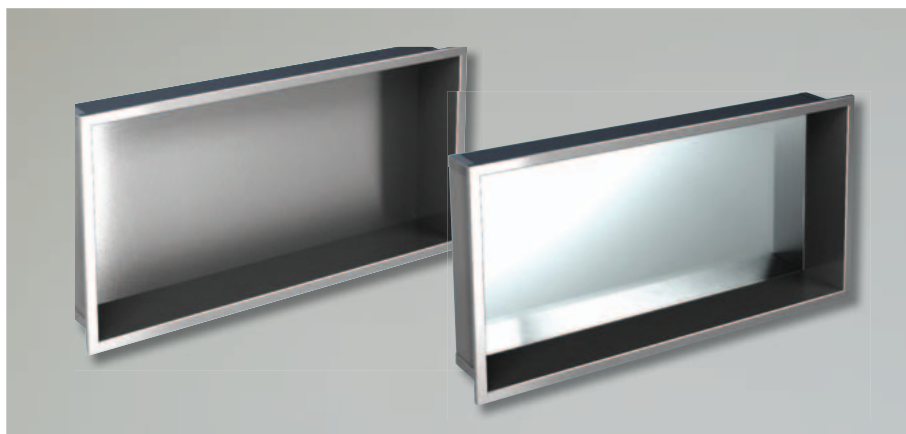

Kontajner do steny bez sklenenej poličky

PWN 600/10	kontajner celonerezový	149,-
PWNL 600/10	kontajner nerezový + zadná stena zrkadlo	165,-
PWN 600/15	kontajner celonerezový	175,-
PWNL 600/15	kontajner nerezový + zadná stena zrkadlo	195,-