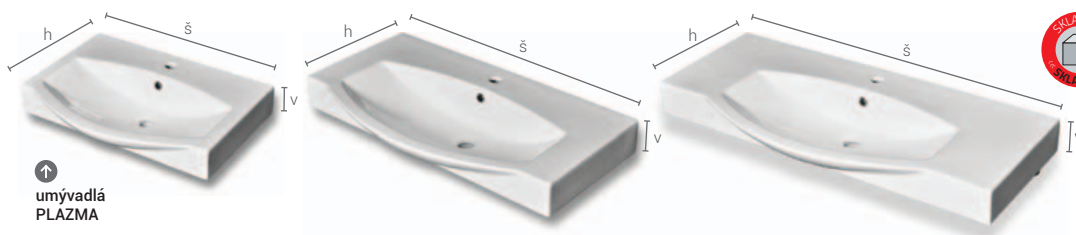

zrkadlová skrinka

ED23 xxyy	55x80x18 2 ks polica sklo	259,-