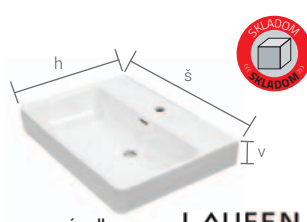

↑ umývadlo LAUFEN PRO S