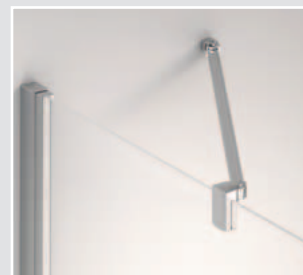

Dizajn

Pánty sú zdvihovým mechanizmom zapustené na vnútornej strane skla. Sú vyrobené z pochromovanej mosadze a otvárajú sa iba von.

↑ Dizajnové držadlá z pochromovanej mosadze

↑ Kompaktný vyrovnávací profil pre jednoduchú montáž