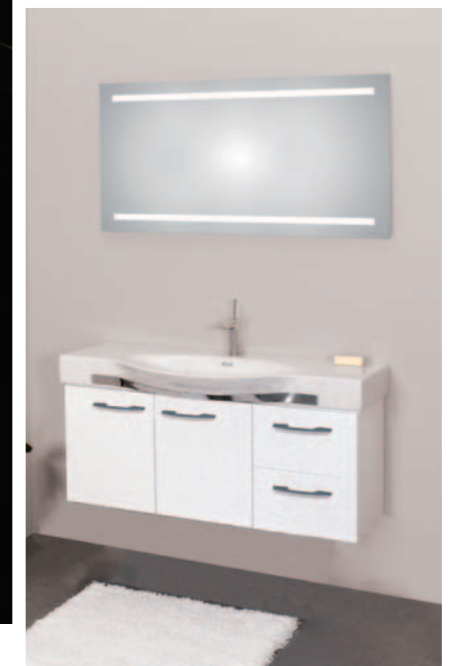

skrinka pod umývadlo LYN 03 D F1F1, zrkadlo Horizontale LED2 ↑