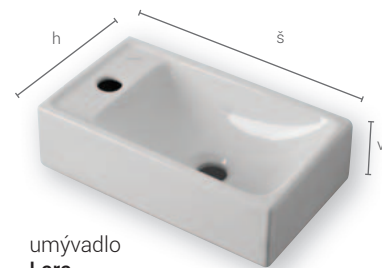

LARA

COMFORT

Tovar skladom.

↑ detail hrany skrinky

umývadlo Lara

závesná skrinka s keramickým umývadlom		
UN 02/P-L M1F1	skrinka pravo/lavá, 65x39x20,5cm, Lara 40x23 cm	99,-

kód umývadla		š	v	h	cena
H815535000221	Lara, ľavé	40	10,5	23	60,-
H815534000221	Lara, pravé	40	10,5	23	60,-