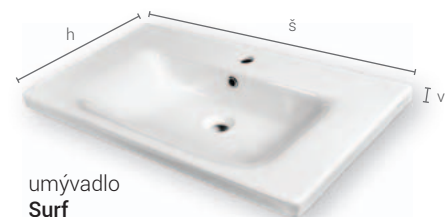

ROCKY

Tovar skladom.

DETAIL ÚCHYTKY

↑ Rocky chróm lesk
osová vzdialenosť 95 mm

závesná skrinka s keramickým umývadlom		
RO 65 M1F1	62,5x43x42 Surf 64,5x5x42,5	249,- 159,-

umývadlo Surf

kód umývadla	š	v	h	cena
13065	65	4	45,5	89,-