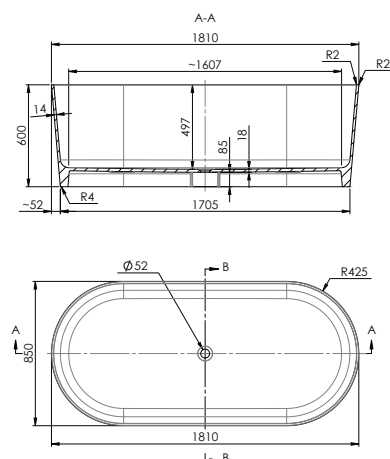

ANNA

159,3x72x65 cm