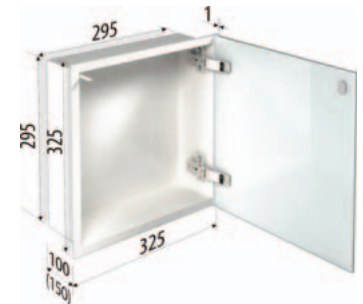

Kontajner do steny s dverkami

V objednávke je potrebné určiť, či chcete skrinky pravú P alebo ľavú L