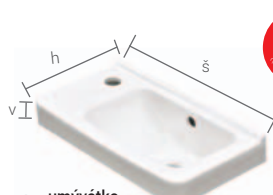

↑ umývátko JIKA CUBITO

JIKA