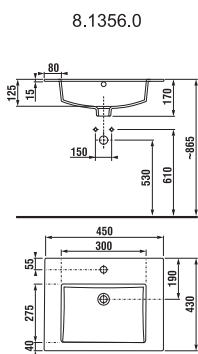

FARBA ČELNEJ PLOCHY

lak biely lesk

tmavý dub

umývadlá CUBE