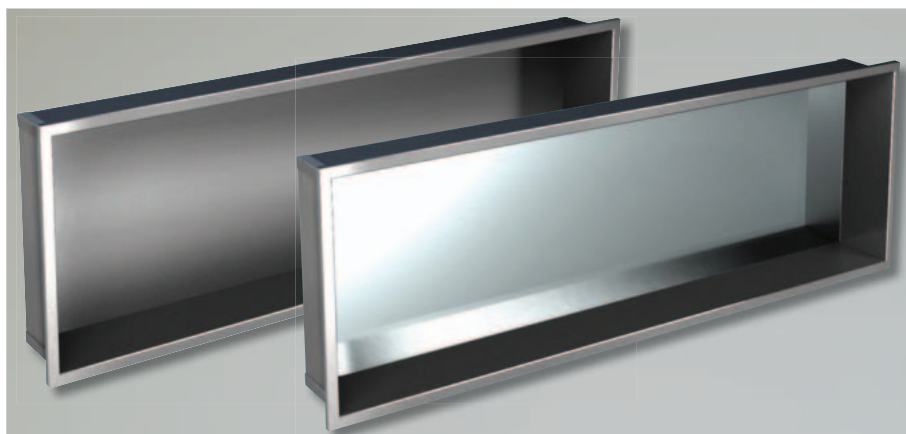

PWN 900/10	kontajner celonerezový	205,-
PWNL 900/10	kontajner nerezový + zadná stena zrkadlo	229,-
PWN 900/15	kontajner celonerezový	235,-
PWNL 900/15	kontajner nerezový + zadná stena zrkadlo	255,-