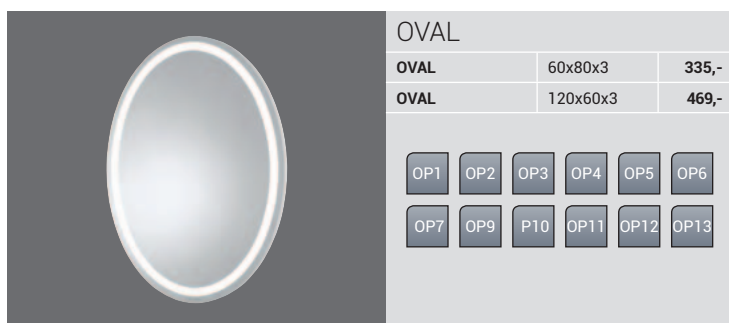

TRIGA

- zrkadlá Triga sú vybavené kolískovým vypínačom
- zrkadlá sú dodávané na LTD nosnej doske, hrúbka 25 mm, biela ABS hrana
- zrkadlá majú hrúbku 5 mm, LED diody 6000 K
- rozmery sú uvedené v poradí šírka/výška/hĺbka
- pri doplnkovej výbave sa hĺbka zrkadla môže meniť

VYSVETLIVKY

OP1	dotykový spínač s funkciou stmievača LED, je možné ho umiestniť na hranu zrkadla, väčšinou na spodnú hranu na stred (nie je možné kombinovať s OP5 a OP6) Cena: 59,-	OP2	LED s nastaviteľnou teplotou svetla 2 500 – 6 500 K vrátane ovládania dotykovým stmievačom Cena: 169,-
OP3	dotykový spínač, umiestnený na prednú plochu zrkadla, opcia má časovač 30 min., ktorý sa automaticky vypne Cena: 49,-	OP4	spínač s IR senzorom (farba čierna, umiestnený na hrane zrkadla) Cena: 49,-
OP5	fólia proti zahmlievaniu (230 V, 20 W, rozmer 300x400 mm), pri OP2 a OP9 Cena: 29,-	OP6	fólia proti zahmlievaniu (12 V, 20 W, rozmer 300x400 mm) Cena: 39,-
OP7	zväčšovacie kozmetické zrkadielko, zväčšenie 3-násobné, priemer 145 mm Cena: 75,-	OP8	zväčšovacie kozmetické zrkadielko podsvietené, zväčšenie 3-násobné, priemer 145 mm Cena: 99,-
OP9	biele LED hodiny so senzorom teploty a vlhkosti, s funkciou riadenia externého ventilátoru a ovládania dotykovým spínačom Cena: 199,-	OP10	integrovaná zásuvka s krytom vo farbe anthracit umiestnená na čelnú plochu zrkadla Cena: 109,-
OP11	integrovaná zásuvka s krytom vo farbe strieborná matná, umiestnená na čelnú plochu zrkadla Cena: 129,-	OP12	LED teplá biela 3000 K namiesto 6000 K Cena: bez príplatku
OP13	LED stredná biela 4 000 K namiesto 6 000 K Cena: bez príplatku	OP14	integrovaná sklenená polica, d = 600 mm Cena: 35,-
OP15	integrovaná sklenená polica, d = 1 200 mm Cena: 49,-	OP16	integrovaná sklenená polica s podsvietením Piatta, d = 600 mm Cena: 99,-
OP17	integrovaná sklenená polica s podsvietením Piatta, d = 1 200 mm Cena: 159,-		
OP22	integrovaná zásuvka biela s krytom, umiestnená vľavo na spodnej hrane Cena: 59,-		

LED displej s dotykovým ovládaním, s bielymi 20 mm vysokými číslicami, na ktorom je možné prepínať informácie o nasledujúcich funkciách: hodiny, vlhkosť v kúpeľni a teplota. Opcia obsahuje aj možnosť riadenia externého ventilátoru. Ďalej je možné nastavenie intenzity jasu osvetlenia a plynulý nábeh a zhasínanie svetla. Vyhrievaciu fóliu je možné aktivovať pokiaľ je LED zrkadlo rozsvietené, po jeho vypnutí sa fólia automaticky vypína. Opcia OP9 nezahŕňa vyhrievaciu fóliu - je nutné si ju doobjednať.

Z každého typu zrkadla vieme vyrobiť atyp, max. možný rozmer atyp zrkadla je 1 000 x 2 000 mm. Požiadajte nás prosím o cenovú ponuku!