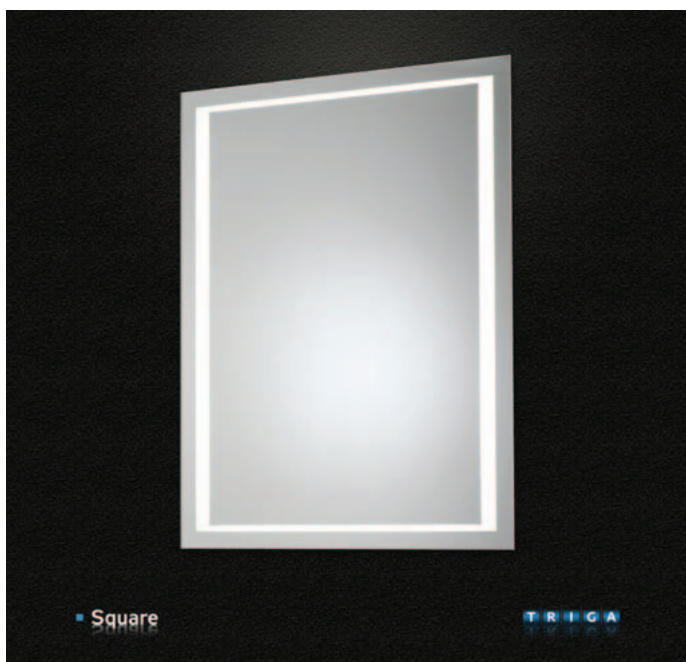

CUBITO

umiestnenie odpadov

CUBE/PETIT

umiestnenie odpadov

ZRKADLÁ S LED OSVETLENÍM TRIGA

ZRKADLÁ S LED OSVETLENÍM

↑ zrkadlo Triga Firkanter 60x80 cm

↑ zrkadlo Triga Square 120x60 cm