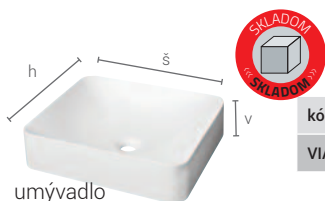

umývadlo
Via

kód umývadla	š	v	h	cena
VIA	45	12	38	159,-