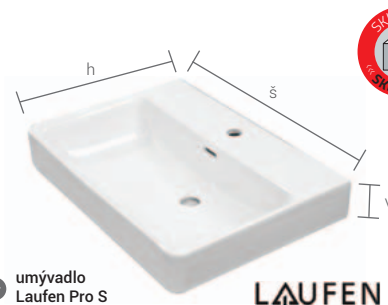

LTD mirror
gloss biela

LTD mirror
gloss antracit

LTD mirror
gloss čierna

LTD mirror
gloss bordó

kód umývadla	š	v	h	cena
H8109620001041	55	9,5	46,5	130,-
H8109630001041	60	9,5	46,5	136,-
H8109640001041	65	9,5	46,5	154,-
H8109670001041	70	9,5	46,5	271,-
H8139650001041	85	9,5	46	386,-

↑ skrinka pod umývadlo ATYP ZI120Z K1F8, závesná skrinka vysoká ATYP ZI116/L K1F8, zrkadlo s LED osvetlením HORIZONTALE 2 120x60x3

- korpus i čelná plocha LTD lesk alebo LTD dekor
- určenie pravá /P alebo ľavá /L je dané umiestnením pántov z čelného pohľadu na skrinku
- rozmery sú uvedené v poradí: šírka / výška / hĺbka
- rozmer umývadlových skriniek je uvedený bez výšky umývadla
- zrkadlá alebo zrkadlové skrinky, ktorých súčasťou nie je osvetlenie, nie sú konštrukčne pre osvetlenie pripravené
- umývadlá sú dodávané bez vodovodných batérií
- výrobok je určený do kúpeľní, nie je však prispôsobený na dlhodobý priamy styk s vodou
- označenie Z v kóde výrobku – 1x zásuvka
- zásuvky sú vybavené systémom tichého dovierania