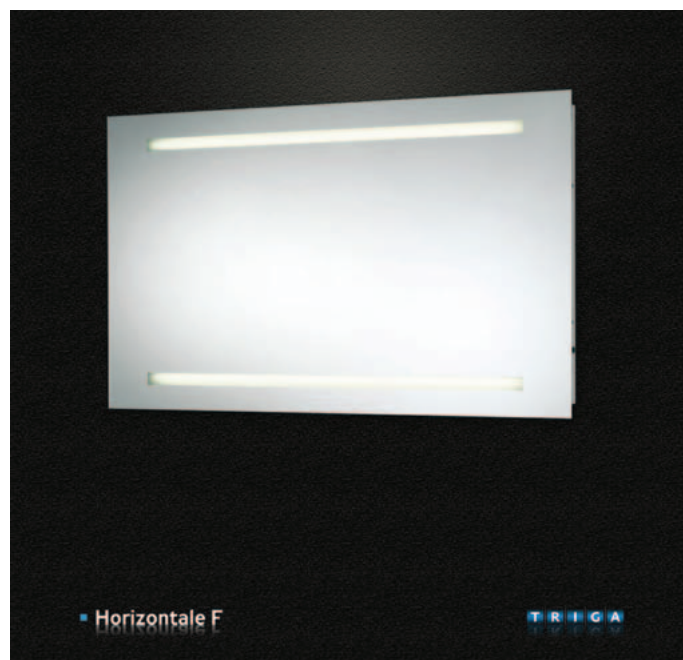

CUBITO

umiestnenie odpadov

CUBE/PETIT

umiestnenie odpadov

ZRKADLÁ S LED OSVETLENÍM TRIGA

ZRKADLÁ S LED OSVETLENÍM

↑ zrkadlo Triga Firkanter 60x80 cm

↑ zrkadlo Triga Square 120x60 cm