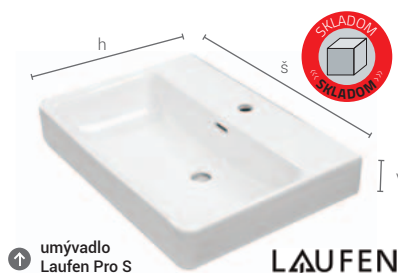

FARBA KORPUSU

LTD biela lesk

FARBA ČELNEJ PLOCHY

MDF biely lak lesk

LTD wenge

LTD grafit mat

kód umývadla	š	v	h	cena
H8159540001041	48	8,5	28	103,-
H8159610001041	45	9,5	34	106,-
H8109620001041	55	9,5	46,5	130,-
H8109630001041	60	9,5	46,5	136,-
H8109640001041	65	9,5	46,5	154,-
H8109670001041	70	9,5	46,5	271,-
H8139650001041	85	9,5	46	386,-
H8149680001041	130	9,5	46	858,-