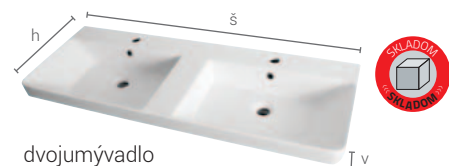

FARBA ČELNEJ PLOCHY YY

dvojumývadlo **TULUX**

kód dvojumývadla	názov	osová vzdialenosť	š	v	h	cena
H8184370001071	Living City	40,5 cm	100	14	46	597,-
H8144200001041	Cubito	70 cm	130	5	48,5	404,-
7000272901	Daytime	49 cm	110	5,5	50	375,-
50135	Slim	62 cm	121	1,7	46	495,-
4120	Kiss	62,5 cm	120	4,7	44	299,-
H8149680001041	Laufen Pro S	71 cm	130	9,5	46	858,-
H8149650001071	Laufen Pro S	56 cm	120	9,5	46	689,-
H8149660001041	Laufen Pro S	64 cm	120	9,5	46	689,-
11120	Tulux	60 cm	120	6	46	299,-

Uvedené ceny sú doporučené maloobchodné ceny v eurách vrátane DPH.