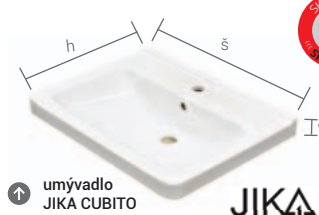

umývadlo
JIKÁ CUBITO

JIKÁ

kód umývadla	š	v	h	cena
H8114220001041	45	4,5	34	74,-
H8104220001041	55	5	42	83,-
H8104230001041	60	5	45	86,-
H8104240001041	65	5	48,5	103,-
H8104260001041	85	5	48,5	265,-