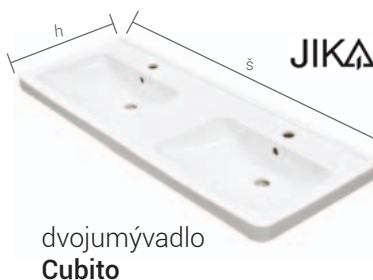

kód umývadla	š	v	h	cena
H8144200001041	130	5	48,5	404,-