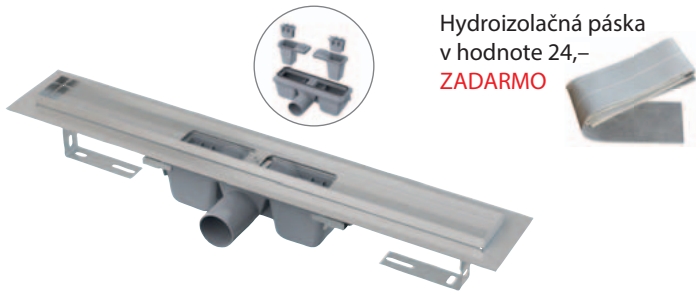

Alca PLAST®

Hydroizolačná páska
v hodnote 24,-
ZADARMO