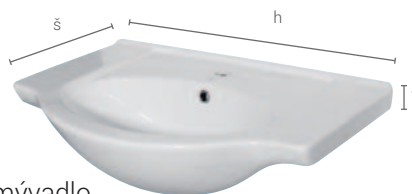

FARBA KORPUSU XX

ML6

morený orech
lak

L6

biela RAL9010

umývadlo
Firenze

kód umývadla	š	v	h	cena
50104	75	5,5	48	101,-
50101	85	5,5	48	126,-
50107	105	5,5	48	194,-