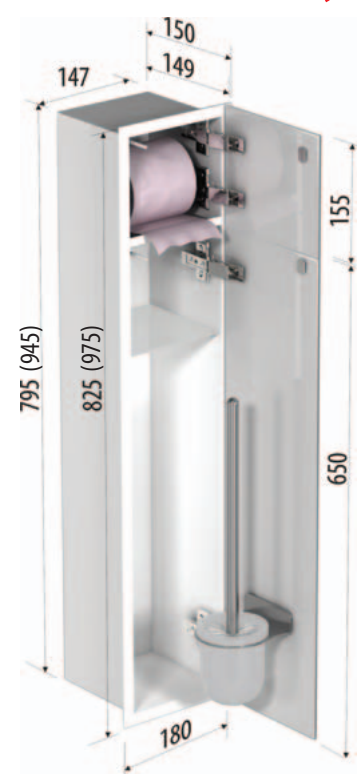

WC kontajner

V objednávke je potrebné určiť, či chcete skrinky pravú P alebo ľavú L