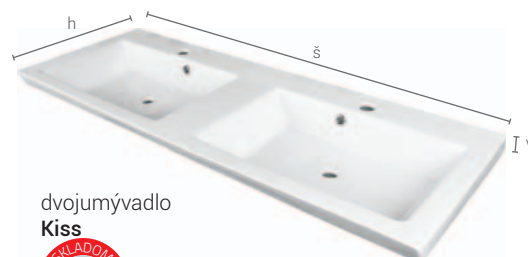

kód umývadla	š	v	h	cena
4070	71	4,5	44	125,-
4100	100	4,5	44	195,-
4120	120	4,7	44	299,-

FARBA KORPUSU XX

LTD biela lesk

LTD antracit lesk

LTD bordó lesk

LTD jasan lyon pieskový

LTD orech aida tabak

LTD orech tiepelo

LTD dub nebraska prírodný

LTD rovere truffe

LTD rovere fumare

LTD zbrano classic

LTD dub white craft

LTD dub grey craft

LTD dub gold craft

FARBA ČELNEJ PLOCHY YY

LTD biela lesk

LTD antracit lesk

LTD bordó lesk

LTD jasan lyon pieskový

LTD orech aida tabak

LTD orech tiepelo

LTD dub nebraska prírodný

LTD rovere truffe

LTD rovere fumare

LTD zbrano classic

LTD dub white craft

LTD dub grey craft

LTD dub gold craft