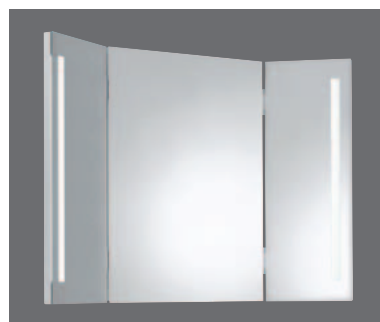

LINE 3

LINE 3D	102x70x3	559,-

OP2	OP3	OP4	OP5	OP6	OP7
OP9	OP12	P13