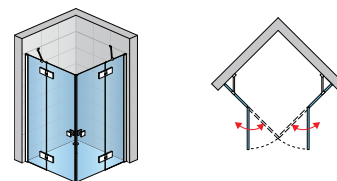

Tovar expedovaný do 2 týždňov.

- 6 mm bezpečnostné sklo
- Číre sklo
- Štandardná výška 2000 mm
- Maximálna šírka 1200 mm
- Antiplaková úprava Aquaperle
- Spĺňa normu na sprchové zásteny EN 14428:2008+A1
- Jednoduchšie čistenie vďaka integrovaným pántom

AN13G + AN13D

← AN13G + AN13D
aluchróm, číre sklo