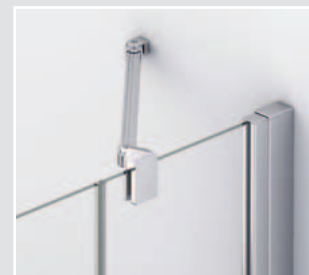

↑ Vzpery
Stabilizačná vzpera alebo rohová vzpera z pochromovanej mosadze pre optimálnu stabilitu pevných stien