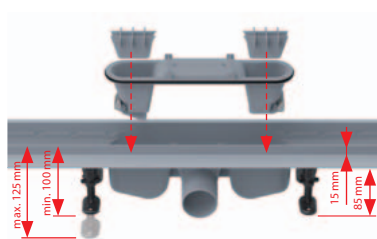

APZ12: 85 mm

DN50 63 l/min

APZ12-750 **76,00 €** APZ12-850 **81,00 €** APZ12-950 **84,00 €** ■ možné aj v dĺžke 1050 mm

LINE nerez-lesk/mat

CUBE nerez-lesk/mat

BUBLE nerez-lesk/mat

SOLID nerez-mat

PURE nerez-lesk/mat

HOPE nerez-lesk/mat

DREAM nerez-lesk/mat

TILE rošt pre vloženie dlažby

LINE-750 **54,00 €**
LINE-850 **57,00 €**
LINE-950 **60,00 €**
PURE-750 **54,00 €**
PURE-850 **57,00 €**
PURE-950 **60,00 €**

CUBE-750 **54,00 €**
CUBE-850 **57,00 €**
CUBE-950 **60,00 €**
HOPE-750 **54,00 €**
HOPE-850 **57,00 €**
HOPE-950 **60,00 €**

BUBLE-750 **54,00 €**
BUBLE-850 **57,00 €**
BUBLE-950 **60,00 €**
DREAM-750 **54,00 €**
DREAM-850 **57,00 €**
DREAM-950 **60,00 €**

SOLID-750 **52,00 €**
SOLID-850 **54,00 €**
SOLID-950 **57,00 €**
TILE-750 **79,00 €**
TILE-850 **83,00 €**
TILE-950 **87,00 €**