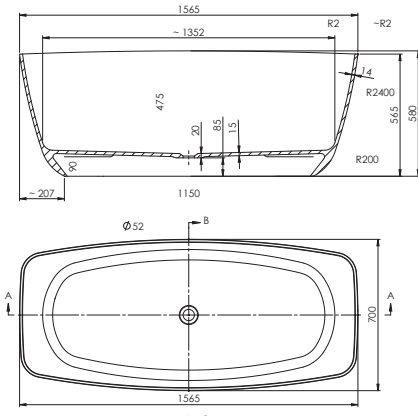

NEW 

vaňa Apura, dĺžka x šírka x výška: 169,5x77x65

1 390,- 1 090,-

APURA

157x71x59

vaňa Atira bez prepadu, dĺžka x šírka x výška: 157x71x56, vrátane nožičiek, Click-Clack odtoku chróm

vaňa Atira bez prepadu, dĺžka x šírka x výška: 170x77x62, vrátane nožičiek, Click-Clack odtoku chróm