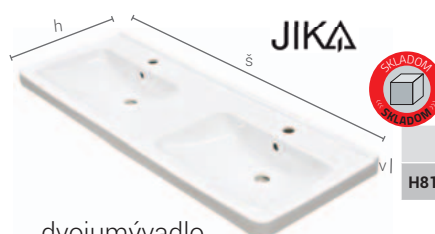

kód umývadla	š	v	h	cena
H8144200001041	130	5	48,5	404,-