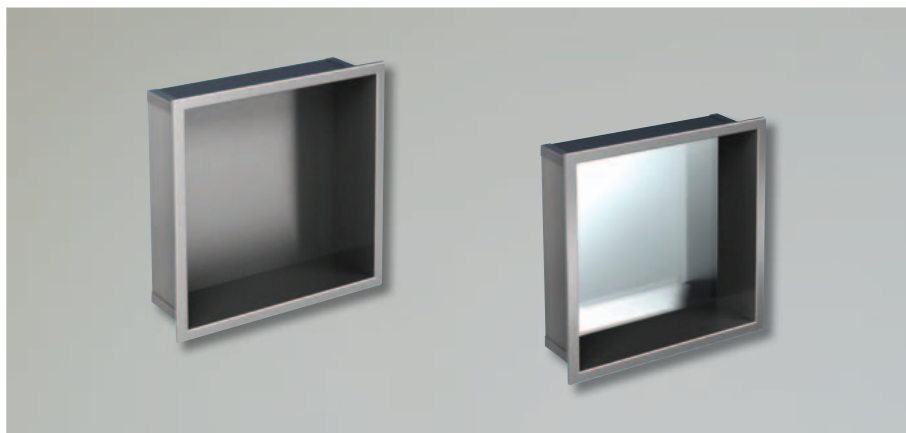

Kontajner do steny s dverkami

V objednávke je potrebné určiť, či chcete skrinky pravú P alebo ľavú L

- výrobky Modulo sú vybavené značkovým kovaním Blum alebo Grass
- otváranie Push systém
- skrinky sú dodávané vrátane WC držiaku na kefu a WC kefy
- dverka sú vyrobené z kaleného skla, farba biela/čierna
- montáž do pripravenej niky pomocou silikónu alebo nízkoexpanznej montážnej peny