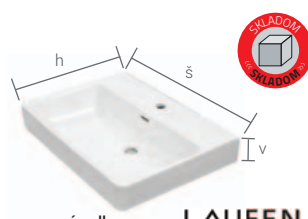

↑ umývadlo LAUFEN PRO S