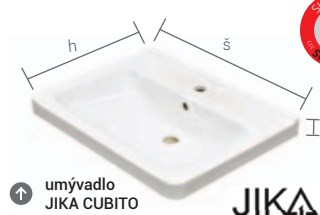

umývadlo
JIKA CUBITO

JIKA

kód umývadla	š	v	h	cena
H8114220001041	45	4,5	34	74,-
H8104220001041	55	5	42	83,-
H8104230001041	60	5	45	86,-
H8104240001041	65	5	48,5	103,-
H8104260001041	85	5	48,5	265,-