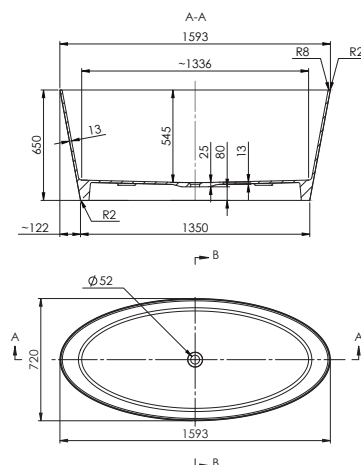

Pohodlné a hlboké s minimalistickým dizajnom, to sú vane Rella a Anna. Sú vhodné do stredných a väčších kúpeľní, kde vynikne ich dokonalý tvar.

RELLA

181x85x60 cm

ANNA

159,3x72x65 cm