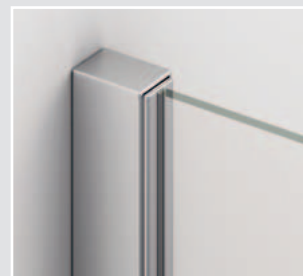

- ↑ Vyrovnávací profil
- Umožňuje 20 mm prestavitelnosť pevných stien
- Chromované krytky