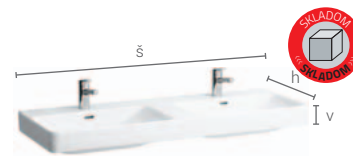

dvojumývadlo **LAUFEN**
Pro S 130