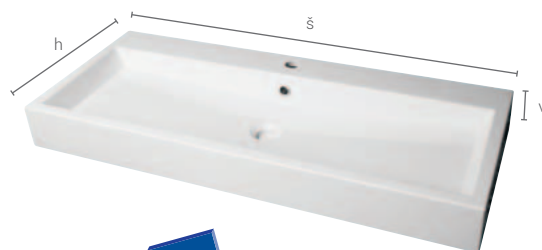

závesné umývadlo na stenu **SIDE** liaty mramor

kód umývadla	š	v	h	cena
SIDE	50	10	42	165,-
SIDE	70	10	42	199,-
SIDE	100	10	42	255,-

FARBA KORPUSU XX

LTD biela lesk

LTD jasan lyon pieskovy

LTD orech aida tabak

LTD orech tiepelo

LTD dub nebraska prirodny

LTD rovere truffe

LTD rovere fumare

LTD zebrano classic

LTD dub white craft

LTD dub grey craft

LTD dub gold craft

FARBA ČELNEJ PLOCHY YY

LTD biela lesk

LTD jasan lyon pieskovy

LTD orech aida tabak

LTD orech tiepelo

LTD dub nebraska prirodny

LTD rovere truffe

LTD rovere fumare

LTD zebrano classic

LTD dub white craft

LTD dub grey craft

LTD dub gold craft