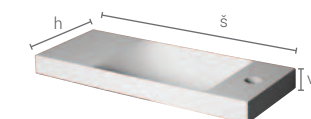

umývadlo
Lope

kód umývadla	š	v	h	cena	cena
400P/L	40	8	22	119,-	89,-

umývadlo
Lope

kód umývadla	š	v	h	cena	cena
550P/L	55	8	22	129,-	99,-

- korpus materiál LTD biela alebo dekor, čelné plochy materiál MDF biela fólia lesk F1 alebo LTD dekor
- určenie pravá alebo ľavá je dané umiestnením pántov z čelného pohľadu na skrinku
- P-L variabilita v umiestnení pántov v prípade asymetrických umývadiel je orientácia skrinky daná umiestnením odkladacej plochy umývadla
- označenie ZZ v kóde výrobku – 2x zásuvka, označenie K v kóde výrobku – kôš na prádlo
- rozmery sú uvedené v poradí: šírka/výška/hĺbka
- rozmer umývadlových skriniek je uvedený bez výšky umývadla
- dvierka sú vybavené tlmičom na tiché doveranie
- zásuvky sú vybavené systémom tichého doverania
- umývadlá sú dodávané bez vodovodných batérií
- výrobok je určený do kúpeľní, nie je však prispôsobený na priamy styk s vodou