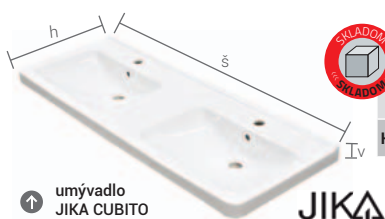

kód umývadla	š	v	h	cena
H8144200001041	130	5	48,5	404,-

umývadlo
JIKA CUBITO

JIKA