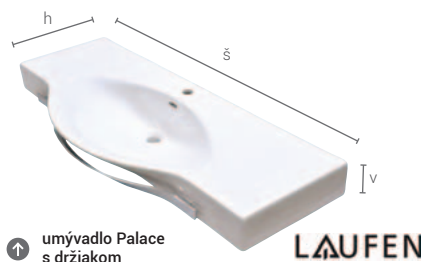

FARBA KORPUSU XX

lak biely lesk
fólia biela lesk

fólia orech
pacifik prírodný

fólia sonoma
tmavá

fólia avola
hnedá

fólia akácia

fólia orech
pacifik tabak

fólia magnólia
biela

FARBA ČELNEJ PLOCHY YY

lak biely lesk
fólia biela lesk

fólia orech
pacifik prírodný

fólia sonoma
tmavá

fólia avola
hnedá

fólia akácia

fólia orech
pacifik tabak

fólia magnólia
biela

V tomto dizajne sme schopní v rámci individuálneho nacenenia vyrobiť nábytok pod akýkoľvek rozmer umývadla Palace.