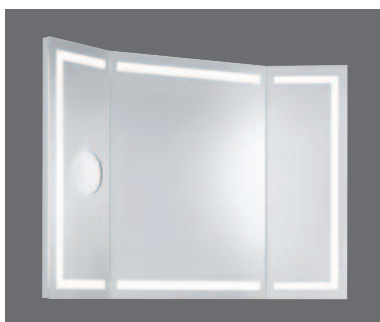

AURA	60x80x3	299,-
AURA	120x60x3	399,-

OP1	OP2	OP3	OP5	OP6	OP7
OP9	P10	OP11	OP12	OP13	

LINE

LINE	60x80x3	269,-
LINE	120x60x3	349,-

OP1	OP2	OP3	OP4	OP5	OP6
OP7	OP9	P10	OP11	OP12	OP13
OP14	OP15	OP16	OP17		

BORDURE 3