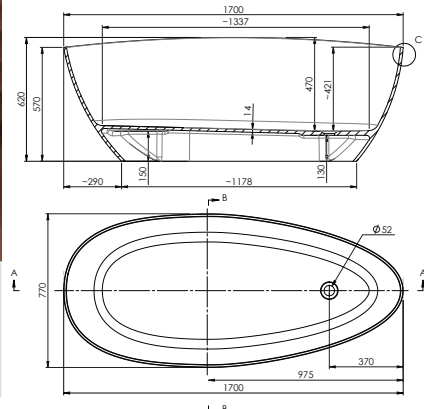

 Atira s integrovaným prepadom

Na vyžiadanie vám zašleme aj technický list vane Atira 157x71x56

Pohodlné a hlboké s minimalistickým dizajnom, to sú vane Rella a Anna. Sú vhodné do stredných a väčších kúpeľní, kde vynikne ich dokonalý tvar.