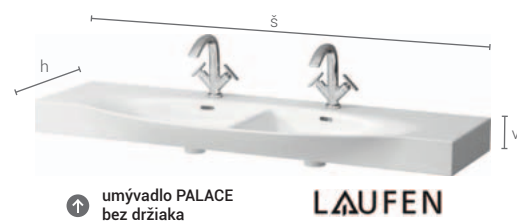

FARBA KORPUSU XX

lak biely lesk
fólia biela lesk

fólia orech
pacifik prírodný

fólia sonoma
tmavá

fólia avola
hnedá

fólia akácia

fólia orech
pacifik tabak

fólia magnólia
biela

FARBA ČELNEJ PLOCHY YY

lak biely lesk
fólia biela lesk

fólia orech
pacifik prírodný

fólia sonoma
tmavá

fólia avola
hnedá

fólia akácia

fólia orech
pacifik tabak

fólia magnólia
biela

V tomto dizajne sme schopní v rámci individuálneho nacenenia vyrobiť nábytok pod akýkoľvek rozmer umývadla Palace.