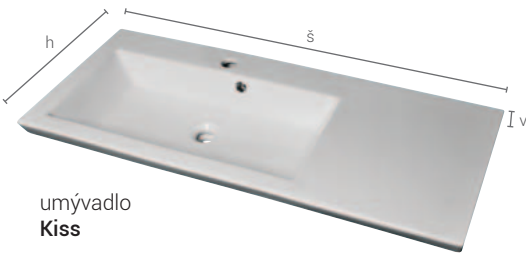

umývadlo Kiss