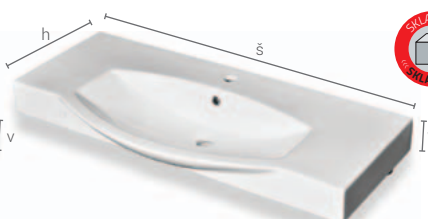

kód umývadla	š	v	h	cena
5065	65	10	49	109,-
5085	85	10	49	139,-
5105	105	10	49	169,-

FARBA KORPUSU XX

LTD biela lesk

LTD jasan lyon pieskový

LTD orech aida tabak

LTD orech tiepolo

LTD dub nebraska prírodný

LTD rovere truffle

LTD rovere fumare

LTD zebrano classic

LTD dub white craft

LTD dub grey craft

LTD dub gold craft

FARBA ČELNEJ PLOCHY YY

LTD biela lesk

LTD jasan lyon pieskový

LTD orech aida tabak

LTD orech tiepolo

LTD dub nebraska prírodný

LTD rovere truffle

LTD rovere fumare

LTD zebrano classic

LTD dub white craft

LTD dub grey craft

LTD dub gold craft