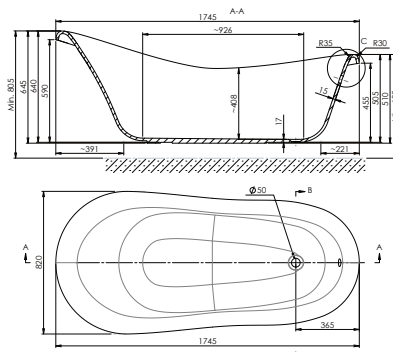

VOĽNE STOJACE VANE Z LIATEHO MRAMORU

Vaňa Romantic vnesie do priestoru vašej kúpeľne luxus a príjemne ho zútulní. Zaujme a osloví milovníkov štýlu vintage, poskytne harmóniu a dokonalý oddych.

ROMANTIC

157x77x56
175x82x65

vaňa Romantic bez prepadu, click-clack odtoku a nožičiek, dĺžka x šírka x výška: 157x77x56

1-290,- **950,-**

vaňa Romantic s otvorom na prepad, bez click-clack odtoku a nožičiek, dĺžka x šírka x výška: 157x77x56

1-290,- **950,-**

vaňa Romantic bez prepadu, click-clack odtoku a nožičiek, dĺžka x šírka x výška: 175x82x65

1-390,- **990,-**

vaňa Romantic s otvorom na prepad, bez click-clack odtoku a nožičiek, dĺžka x šírka x výška: 175x82x65

1-390,- **990,-**

Na vyžiadanie vám zašleme aj technický list vane Romantic 157x77x56

Príslušenstvo pre vaňu Romantic (potrebné doobjednať)

Nožičky chróm
Levie nožičky
chróm 4 ks
390,- **299,-**

Nožičky biele
Levie nožičky
biele 4 ks
390,- **299,-**

Nožičky bronz
Levie nožičky
bronz 4 ks
390,- **299,-**

Prepad chrómový, komplet
290,- **199,-**

Prepad bronz, komplet
530,- **399,-**

Evermite je povrchová úprava, ktorá robí výrobky z liateho mramoru trvácnejšie a odolnejšie. Táto unikátna ochranná vrstva minimalizuje riziko vzniku poškodenia výrobku.

- o 40 % väčšia odolnosť voči oteru
- o 20 % väčšia odolnosť voči poškrabaniu
- o 50 % väčšia odolnosť voči strate lesku pri viacnásobnom používaní čistiacich prostriedkov
- záruka na výrobky s povrchovou úpravou Evermite je 10 rokov

Vane z liateho mramoru je možné objednať s povrchovou úpravou Evermite za príplatok 10% k základnej cene.