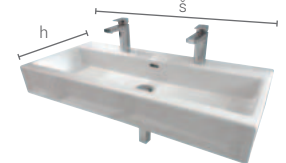

umývadlo **LAUFEN**
Living City