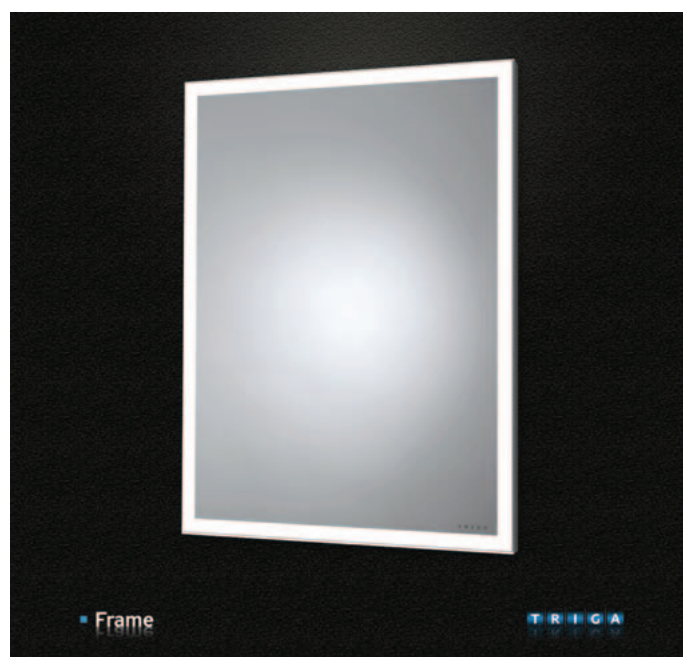

CUBITO

umiestnenie odpadov

CUBE/PETIT

umiestnenie odpadov

ZRKADLÁ S LED OSVETLENÍM TRIGA

ZRKADLÁ S LED OSVETLENÍM

↑ zrkadlo Triga Firkanter 60x80 cm

↑ zrkadlo Triga Square 120x60 cm