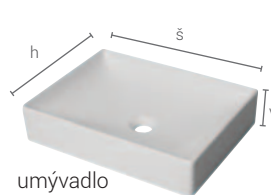

umývadlo
Konter

kód umývadla	š	v	h	cena
3050	50	10,5	38	149,-