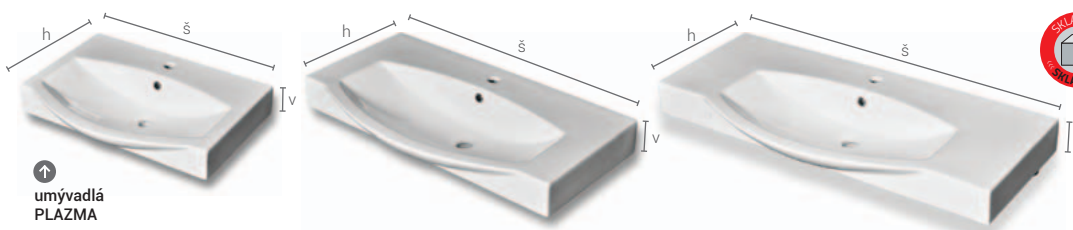

↑ umývadlá
PLAZMA

kód umývadla	š	v	h	cena
5065	65	10	49	109,-
5085	85	10	49	139,-
5105	105	10	49	169,-