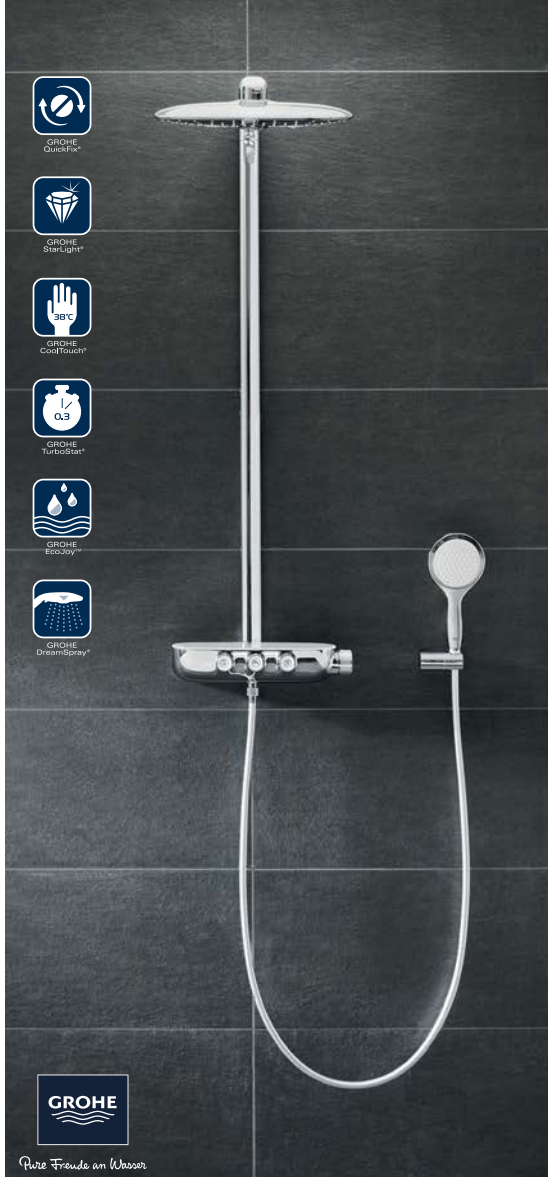

Termostaty, termostatické sety a sprchové súpravy

Rainshower Smartcontrol 360 Duo

1170,60 €
+824,00 €

Sprchová batéria nástenná Rainshower Smartcontrol termostatická, pevná sprcha + ručná sprcha

Grotherm Cube

906,80 €
+416,00 €

Sprchový systém pod omietku, Grohe komplet – termostatická batéria