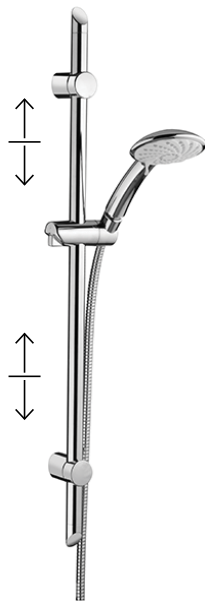

SCD 124
14,80 €
 22,20 €
 Ručná sprška
 Diesis Multy,
 4-polohová

SCD 119
25,90 €
 38,90 €
 Ručná sprška
 One Led,
 1-polohová

SCD 111
9,90 €
 14,80 €
 Ručná sprška
 One,
 1-polohová

SC 152
25,60 €
38,50 €

Sprchová tyč Oscar,
Ø 25 mm, nastaviteľná
dĺžka uchytienia,
(83 cm)

SC C 231
48,80 €
73,20 €

Sprchová súprava Oscar,
ručná sprška 4-polohová,
hadica 150 cm,
nastaviteľná tyč (83 cm)

SC C 209
34,80 €
52,10 €