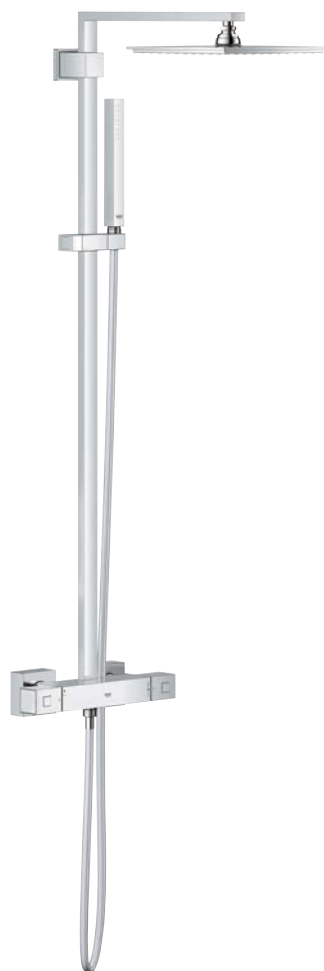

Grotherm Cube
Sprchová batéria nástenná
Grotherm CUBE termostatická,
pevná sprcha + ručná sprcha

991,70 €
1536,00 €