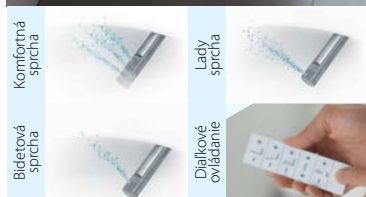

Me by Starck
Závesné WC
37x57 cm
s **Rimless®**
468,20 €
550,80 €

SensoWash Slim
SensoWash Slim
bidetové
sedátko
so skrytými prípojmi
1191,40 €
+401,60 €

SensoWash
Uchytávacia platňa
pre SensoWash Slim
43,90 €
51,60 €

SensoWash Slim

- 3 sprchy
- nastaviteľná teplota vody
- nastaviteľná intenzita prúdu vody a pozície trysiek
- nočné svetlo