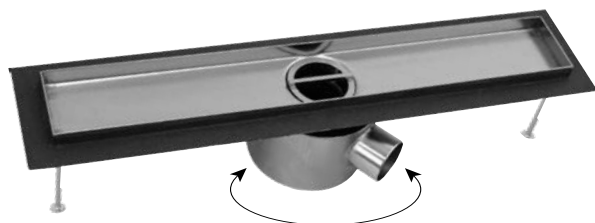

SPRCHOVÝ ŽĽAB CLASSIC ZNÍŽENÝ S HORIZONTÁLNOU PRÍRUBOU

Typ	Dĺžka (L)	Rozmer mriežky	Cena s DPH (€)
Classic 60 ZN	600 mm	550x80 mm	185,20
Classic 80 ZN	800 mm	750x80 mm	189,00
Classic 90 ZN	900 mm	850x80 mm	196,10
Classic 100 ZN	1000 mm	950x80 mm	202,50
Classic 110 ZN	1100 mm	1050x80 mm	239,60

– prietok odpadovej vody 60 l/min.