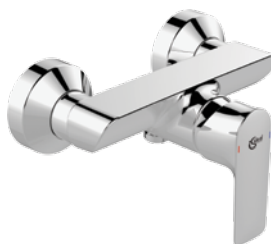

Connect Air
Sprchová batéria
nástená

158,80 €
~~226,80 €~~