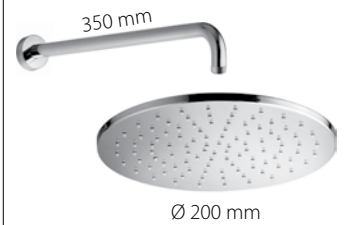

131,80 €
~~156,00 €~~

Blue 85277/S
221,10 €
~~261,60 €~~

Umývadlová batéria
stojanková
bez odtokovej garnitúry,
pre voľne stojace umývadlá,
výška 241 mm

Blue 85863
Vaňová batéria
pod omietku, komplet

147,00 €
~~174,00 €~~