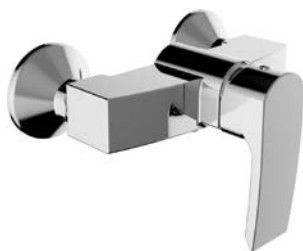

88,00 €
~~152,40 €~~

Merida

Merida 8Q301
Umývadlová batéria
stojanková s odtokovou
garnitúrou, výška 100 mm

85,20 €
~~130,80 €~~

Merida 8Q160
Vaňová batéria
nástená,
rozteč 150 mm

114,30 €
~~196,60 €~~

Merida 8Q210
Sprchová batéria
nástená,
rozteč 150 mm