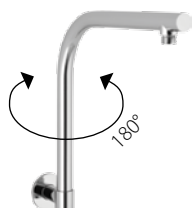

Idroterapia BD034

Rameno na hlavovú
sprchu 1/2" 300 mm

35,90 €
45,60 €

Idroterapia BD036

Rameno na hlavovú
sprchu 1/2" 350 mm

78,00 €
98,40 €

Idroterapia BD038

Rameno na hlavovú
sprchu 1/2" 400 mm

71,80 €
91,20 €

Idroterapia BD041

Rameno
na hlavovú sprchu,
otočné o 180°, výška 250 mm,
dĺžka 340 mm

78,00 €
96,00 €

AC 132

Kolienko
k podomietkovej
batérii, kovové, 1/2"

35,90 €
49,20 €

AC 172