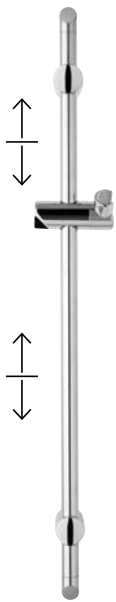

SC 152
25,60 €
38,50 €

Sprchová tyč Oscar,
Ø 25 mm, nastaviteľná
dĺžka uchytienia,
(83 cm)