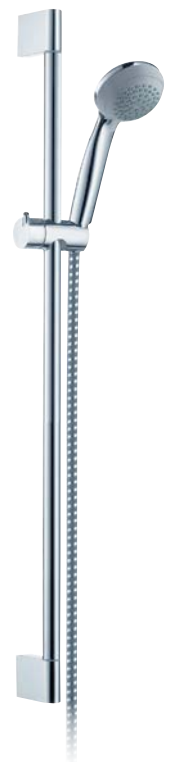

Crometta 85
Sprchová súprava
Crometta 85 1jet
47,70 €
66,70 €