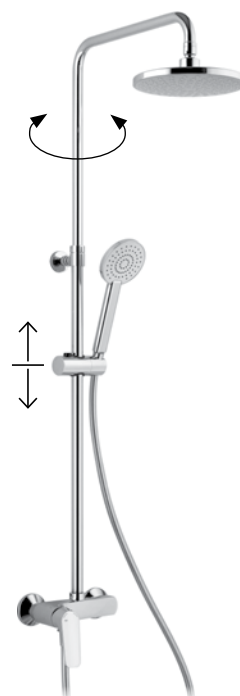

London BD035+SF034CR
Hlavová sprcha
Ø 200 mm, kovová

249,40 €
~~295,20 €~~

Idroterapia KI087
184,50 €
~~218,40 €~~
Sprchový set
k podomietkovej
batérii s prívodom vody
a držiakom

London 41863CR
Vaňová batéria
pod omietku,
komplet

200,80 €
~~237,60 €~~

Sprchové sety

Basic 11RP2151

239,00 €
611,50 €

Sprchová batéria nástenná, termostatická, pevná sprcha + ručná sprcha – komplet

Sport Plus 96RP7251

340,00 €
510,00 €

Sprchová batéria nástenná, pevná sprcha + ručná sprcha – komplet, **otočné rameno, výškovo nastaviteľné od 80 cm do 128 cm**