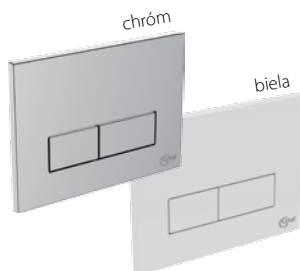

95,40 €
~~127,20 €~~

Eurovit Mriežka na výlevku

10,80 €
~~14,40 €~~

Eurovit Umývatko, 50x23,5 cm, otvor vpravo **29,00 €**

Inštaláčn^e systém^y

Inštaláčny systém
Podomietkový
modul
pre závesné WC

159,30 €
~~212,40 €~~

Tlačidlo
Ovládacie tlačidlo, biela
Tlačidlo
Ovládacie tlačidlo, chróm

32,40 €
~~43,20 €~~
41,40 €
~~55,20 €~~

IS + S 1
Podomietkový modul
pre závesné WC + tlačidlo +
závesné WC (36x52 cm) + WC sedátko

215,00 €