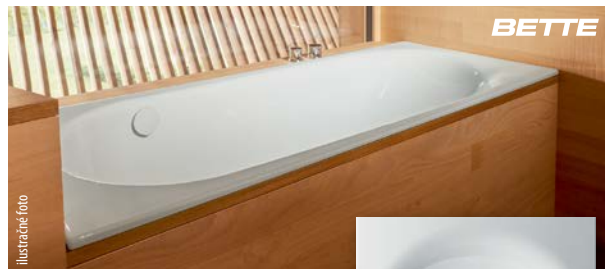

bettecomodo

- **BetteComodo + GP**
  Vaňa 170x75 cm + GP 657,10 €
  1104,00 €
- **BetteComodo + GP**
  Vaňa 170x80 cm + GP 657,10 €
  1104,00 €
- **BetteComodo + GP**
  Vaňa 180x80 cm + GP 762,50 €
  1282,80 €
- **BetteComodo + GP**
  Vaňa 190x90 cm + GP 991,70 €
  1668,00 €

Príslušenstvo:

- Nohy k vani 42,60 €
  75,60 €