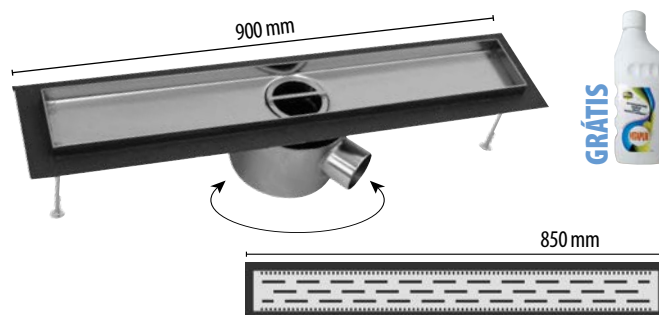

Classic 90 + R0180-90

Nerezový sprchový žľab vrátane roštu (komplet L – 900 mm)

199,00 €
284,40 €