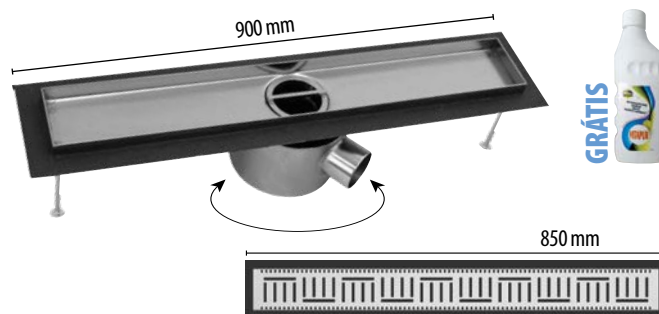

Nerezový sprchový žľab vrátane roštu (komplet L – 900 mm)

199,00 €
284,40 €

Classic 80 + V0280-80

Nerezový sprchový žľab vrátane roštu (komplet L – 800 mm)

191,00 €
252,80 €

Classic 90 + V0280-90

Nerezový sprchový žľab vrátane roštu (komplet L – 900 mm)

199,00 €
263,30 €

mriežka
je súčasťou žľabu

mriežka
je súčasťou žľabu

SPRCHOVÝ ŽĽAB SLOT S HORIZONTÁLNOU PRÍRUBOU

Typ	Dĺžka (L)	Rozmer mriežky	Cena s DPH (€)
Slot 60	600 mm	550x44 mm	283,30
Slot 80	800 mm	750x44 mm	290,90
Slot 90	900 mm	850x44 mm	302,30
Slot 100	1000 mm	950x44 mm	312,00
Slot 110	1100 mm	1050x44 mm	320,30

– žľab je možné umiestniť do priestoru.
– prietok odpadovej vody 48 l/min.

SPRCHOVÝ ŽĽAB SLOT L S HORIZONTÁLNOU A VERTIKÁLNOU PRÍRUBOU

Typ	Dĺžka (L)	Rozmer mriežky	Cena s DPH (€)
Slot L 60	600 mm	550x44 mm	283,30
Slot L 80	800 mm	750x44 mm	290,90
Slot L 90	900 mm	850x44 mm	302,30
Slot L 100	1000 mm	950x44 mm	312,00
Slot L 110	1100 mm	1050x44 mm	320,30