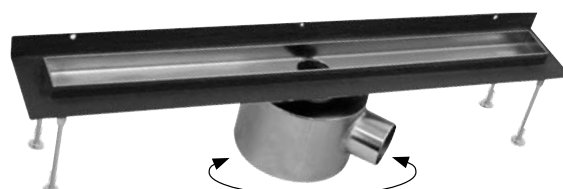

Nerezový sprchový žľab vrátane roštu (komplet L – 900 mm)

199,00 €
284,40 €

Classic 80 + V0280-80

Nerezový sprchový žľab vrátane roštu (komplet L – 800 mm)

191,00 €
252,80 €

Classic 90 + V0280-90

Nerezový sprchový žľab vrátane roštu (komplet L – 900 mm)

199,00 €
263,30 €

mriežka
je súčasťou žľabu

mriežka
je súčasťou žľabu

SPRCHOVÝ ŽĽAB SLOT S HORIZONTÁLNOU PRÍRUBOU

Typ	Dĺžka (L)	Rozmer mriežky	Cena s DPH (€)
Slot 60	600 mm	550x44 mm	283,30
Slot 80	800 mm	750x44 mm	290,90
Slot 90	900 mm	850x44 mm	302,30
Slot 100	1000 mm	950x44 mm	312,00
Slot 110	1100 mm	1050x44 mm	320,30

– žľab je možné umiestniť do priestoru.
– prietok odpadovej vody 48 l/min.

SPRCHOVÝ ŽĽAB SLOT L S HORIZONTÁLNOU A VERTIKÁLNOU PRÍRUBOU

Typ	Dĺžka (L)	Rozmer mriežky	Cena s DPH (€)
Slot L 60	600 mm	550x44 mm	283,30
Slot L 80	800 mm	750x44 mm	290,90
Slot L 90	900 mm	850x44 mm	302,30
Slot L 100	1000 mm	950x44 mm	312,00
Slot L 110	1100 mm	1050x44 mm	320,30