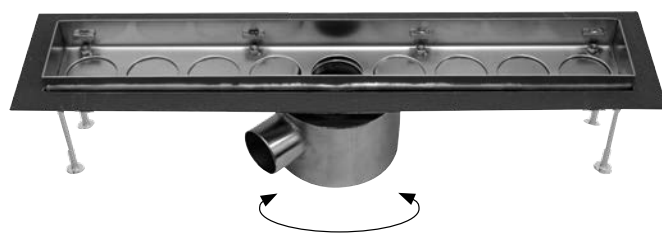

SPRCHOVÝ ŽĽAB LIFT S HORIZONTÁLNOU PRÍRUBOU

Typ	Dĺžka (L)	Rozmer mriežky	Cena s DPH (€)
Lift 60	600 mm	550x80 mm	205,50
Lift 80	800 mm	750x80 mm	210,70
Lift 90	900 mm	850x80 mm	219,00
Lift 100	1000 mm	950x80 mm	227,10
Lift 110	1100 mm	1050x80 mm	274,00

- prietok odpadovej vody 60 l/min.
- žlab je možné umiestniť do priestoru alebo k stene, s možnosťou doplnenia vertikálnych prírub (Atyp) – doplatok 20 € (cena s DPH).
- výškovo nastaviteľný + 20 mm.
- vhodný pre hrubší materiál napr. kameň