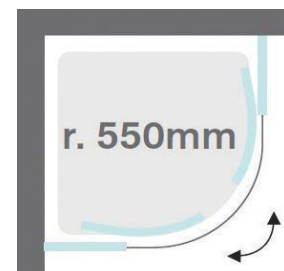

Isy

posuvné dvere – rohový vstup

Sprchový kút sa skladá z dvoch častí, pre objednanie celého kútu treba objednať časť I. a časť II.

POSUVNÉ DVERE – ROHOVÝ VSTUP

Šírka vaničky v mm	Nastaviteľný rozmer od...do... v mm	Šírka vstupu v mm	Výška v mm	Objednávacie číslo	AKCIA €	MOC €
800	765 – 790	450	1950	GIX0003T500	154,30	288,00
900	865 – 890	520	1950	GIX0004T500	161,70	300,00
1000	965 – 990	590	1950	GIX0005T500	169,20	312,00

- prevedenie profilov – chróm
- hrúbka skla 6 mm
- nastaviteľná šírka ± 25 mm
- obojstranný

Isy

posuvné dvere – štvrtkruh

POSUVNÉ DVERE – ŠTVRŤKRUH

Šírka vaničky v mm	Nastaviteľný rozmer od...do... v mm	Šírka vstupu v mm	Výška v mm	Objednávacie číslo	AKCIA €	MOC €
800	765 – 790	440	1950	GIY6003T500	322,20	672,00
900	865 – 890	540	1950	GIY6004T500	334,70	684,00

- prevedenie profilov – chróm
- hrúbka skla 6 mm
- rádius R-550 mm