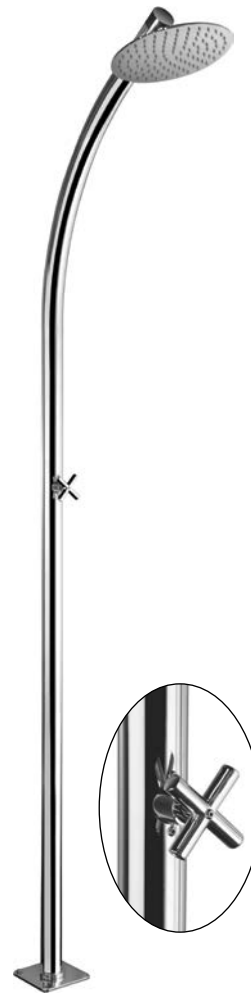

Sprchová súprava Linear,
ručná sprška 1-polohová,
hadica 150 cm,
tyč (66 cm)

SC C 213
60,90 €
91,30 €

Sprchová súprava India,
ručná sprška LED
1-polohová, hadica 150 cm,
tyč (74 cm)

SC 055
14,90 €
22,40 €

Sprchová tyč,
Ø 25 mm
(64 cm)

SC 050
27,10 €
40,70 €

Sprchová tyč,
Elly (75 cm)

SC 156
64,10 €
96,10 €

Sprchová tyč + madlo,
Ø 25 mm (74 cm)

SC 204
87,00 €
130,50 €

Nástenný komplet
Totem, 5-polohový
(90 cm)