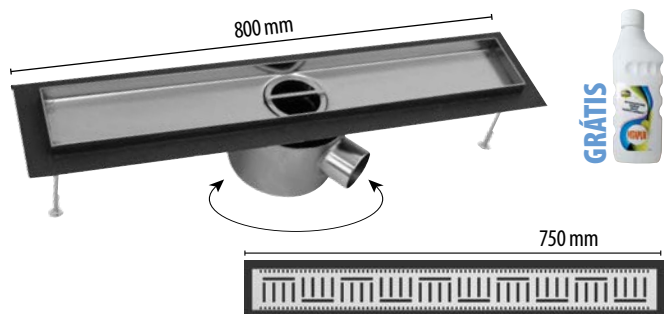

Classic 80 + V0280-80

Nerezový sprchový žľab vrátane roštu (komplet L – 800 mm)

191,00 €
252,80 €