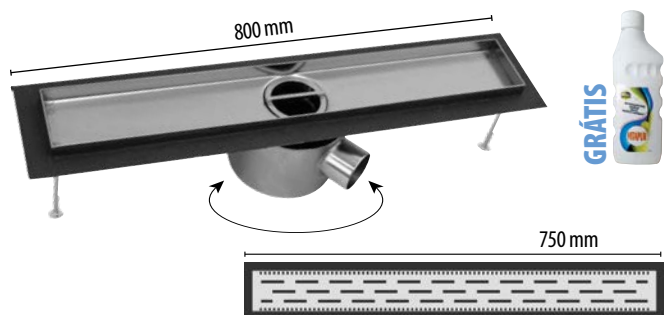

Nerezové sprchové žľaby

GRÁTIS

VITAPUR – univerzálny
čistiaci a dezinfekčný
prostriedok do kúpeľne
v hodnote 7,00 €

Classic 80 + R0180-80

Nerezový sprchový žľab vrátane roštu (komplet L – 800 mm)

191,00 €
274,40 €