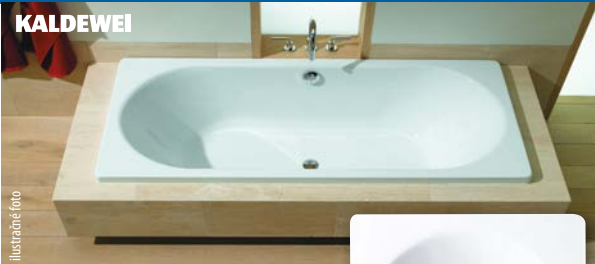

Classic Duo

ilustratívne foto

Classic Duo	693,60 €
Vaňa 160x70 cm	816,00 €
Classic Duo + PE	781,30 €
Vaňa 160x70 cm + PE	919,20 €
Classic Duo	693,60 €
Vaňa 170x70 cm	816,00 €
Classic Duo + PE	781,30 €
Vaňa 170x70 cm + PE	919,20 €
Classic Duo	693,60 €
Vaňa 170x75 cm	816,00 €
Classic Duo + PE	781,30 €
Vaňa 170x75 cm + PE	919,20 €
Classic Duo	818,00 €
Vaňa 180x75 cm	962,40 €
Classic Duo + PE	905,80 €
Vaňa 180x75 cm + PE	1065,60 €
Classic Duo	818,00 €
Vaňa 180x80 cm	962,40 €
Classic Duo + PE	905,80 €
Vaňa 180x80 cm + PE	1065,60 €